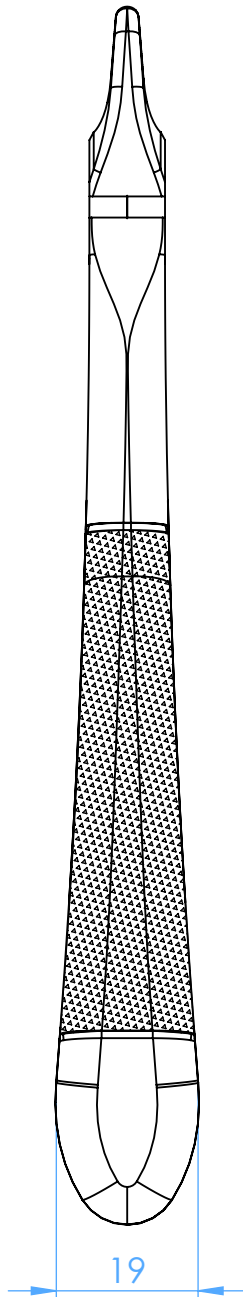

0100-107 - Extracting forceps/Pinze per estrazione

107 - 17 cm - Canini Superiori - Upper Canines

SCALE 1:1