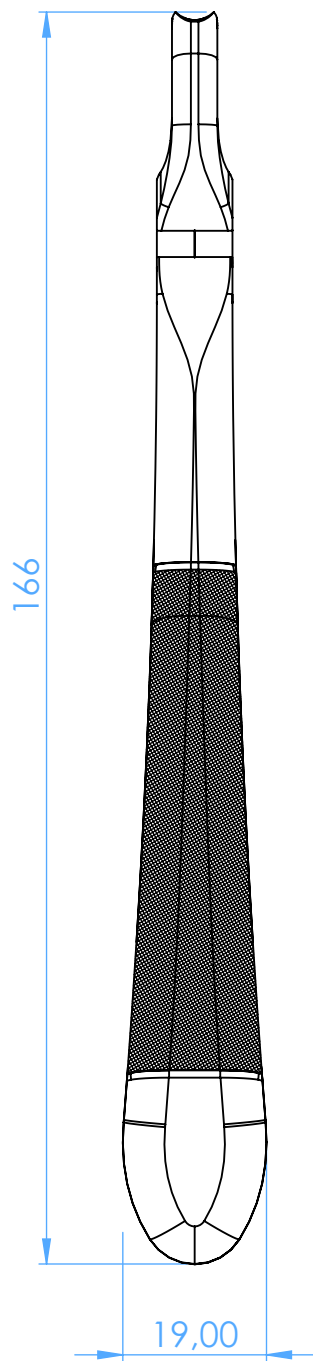

0100-168 - Extracting forceps/Pinze per estrazione

168 Trotter - 17cm - Canini Superiori / Upper Canines

SCALE 1:2