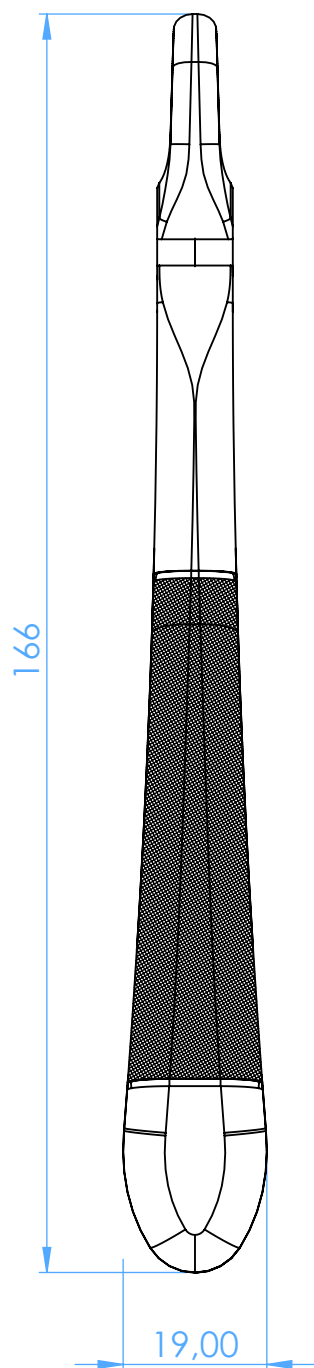

0100-3 - Extracting forceps/Pinze per estrazione

3 - 17 cm - Incisivi/Canini Superiori Sovrapposti - Overlapping Upper Incisors/Canines

SCALE 1:2