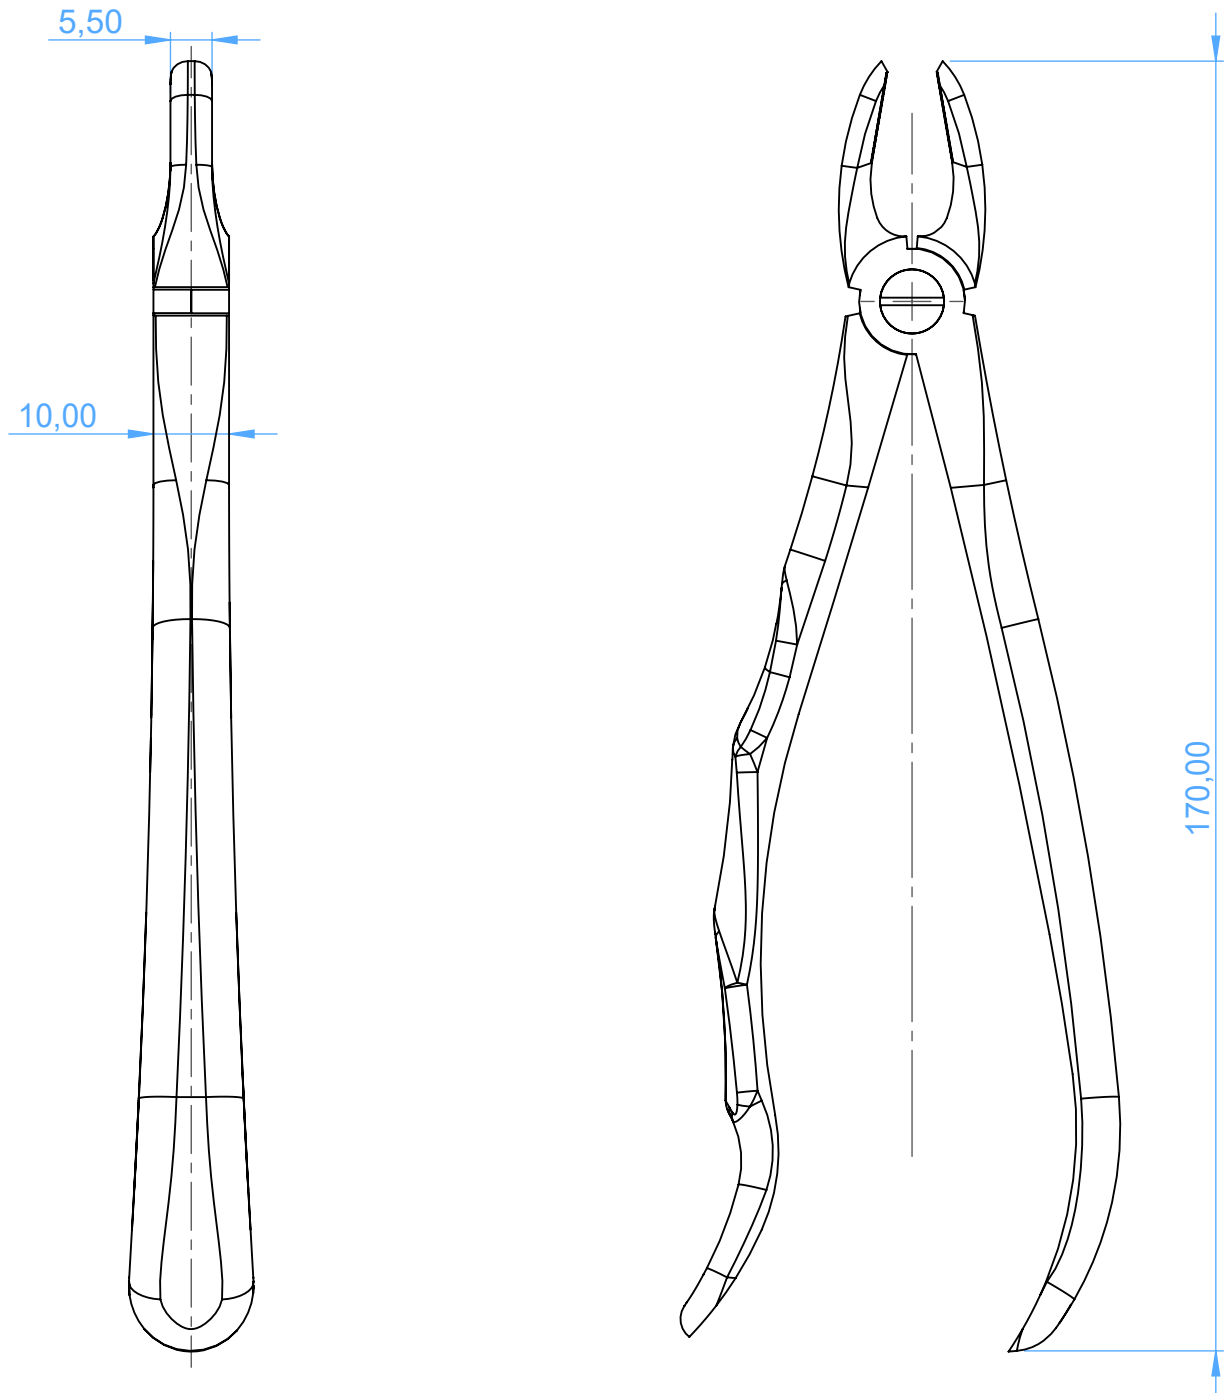

0130-1 - EXTRACTING FORCEP-ANATOMICALLY SHAPED handle / Pinze per estrazione

1

upper incisors and canines/incisivi e canini superiori

SCALE 1:1