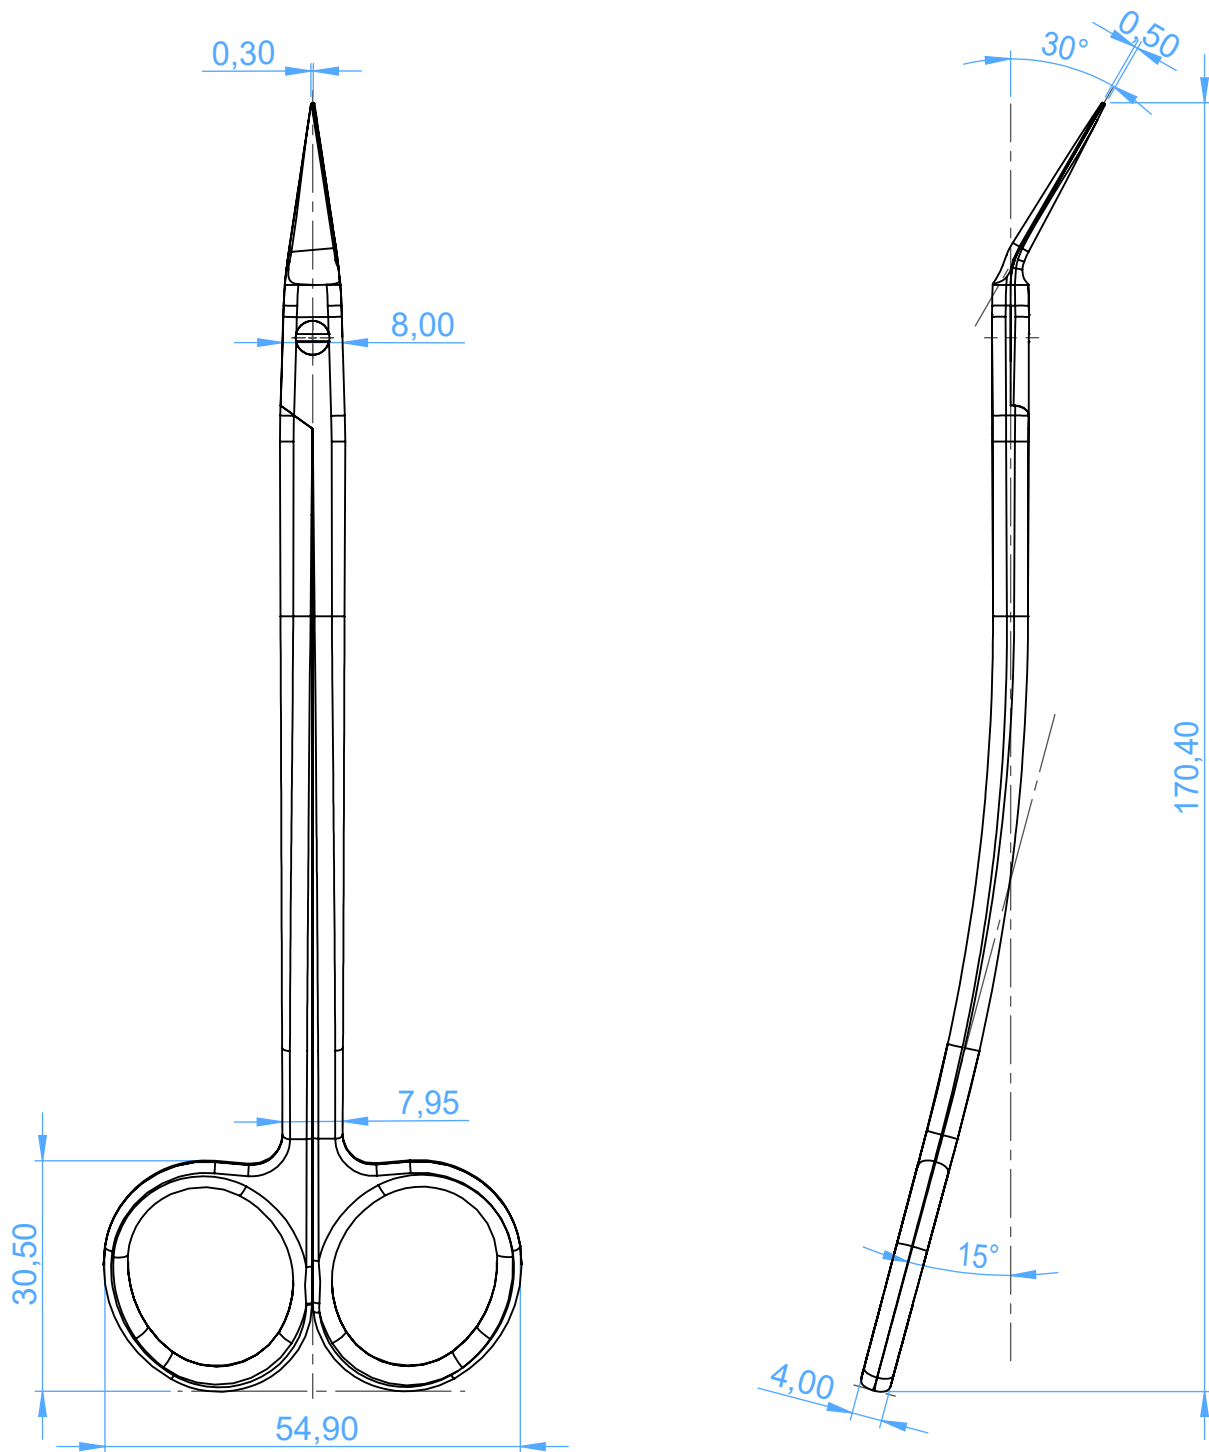

0306-1TC - GUM SCISSORS / Forbicine per gengive

1TC Goldman-Fox
curved

SCALE 1:1