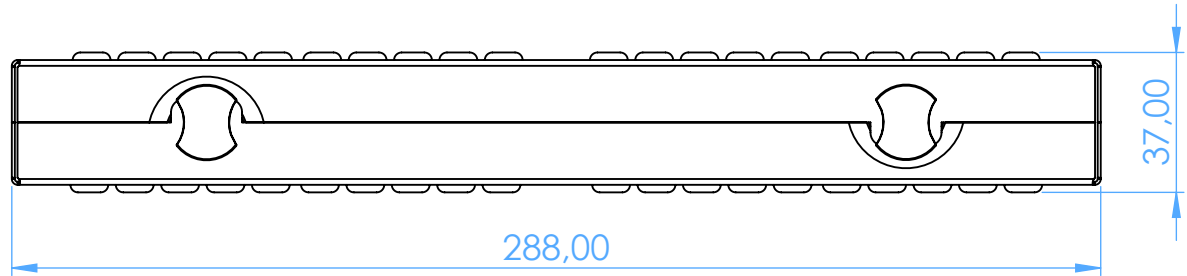

2770-1R - Cassette Portastrumenti in Acciaio Inox - Stainless Steel Instrument Cassettes

con rastrelliera in Silicone Rosso, per 20 Strumenti - with Red silicone insert frame, for 20 instruments

SCALE 1:2