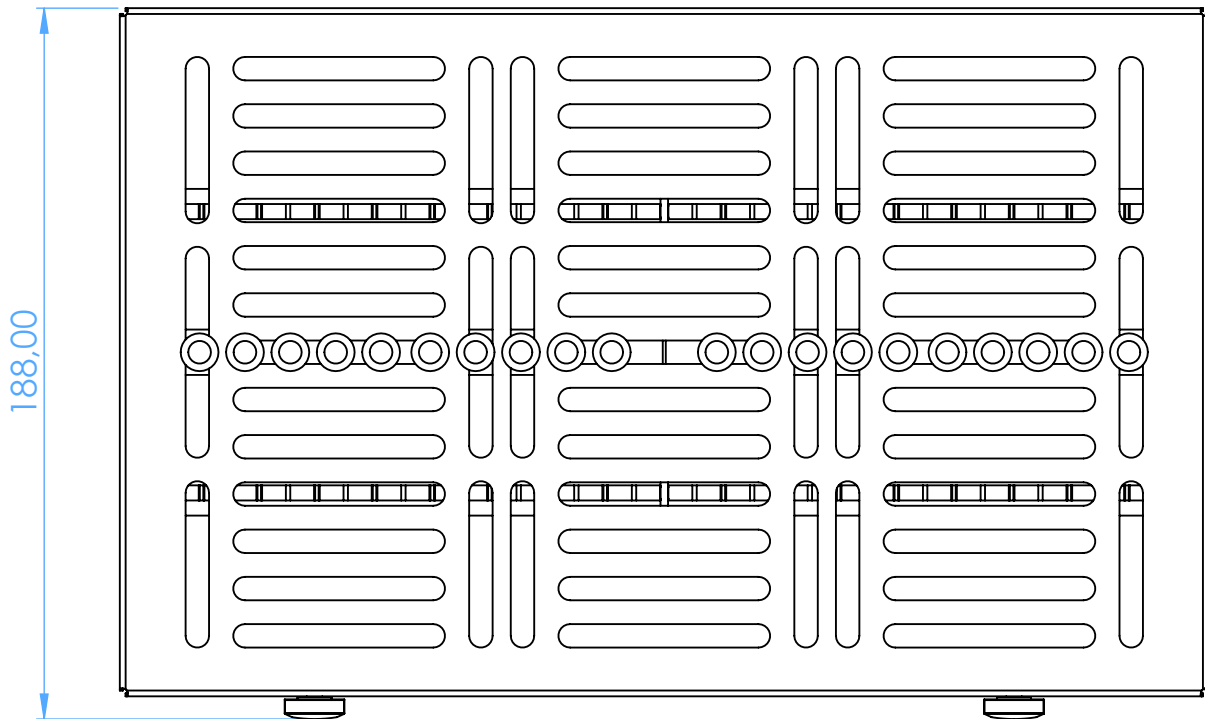

2770-1R - Cassette Portastrumenti in Acciaio Inox - Stainless Steel Instrument Cassettes

con rastrelliera in Silicone Rosso, per 20 Strumenti - with Red silicone insert frame, for 20 instruments

SCALE 1:2