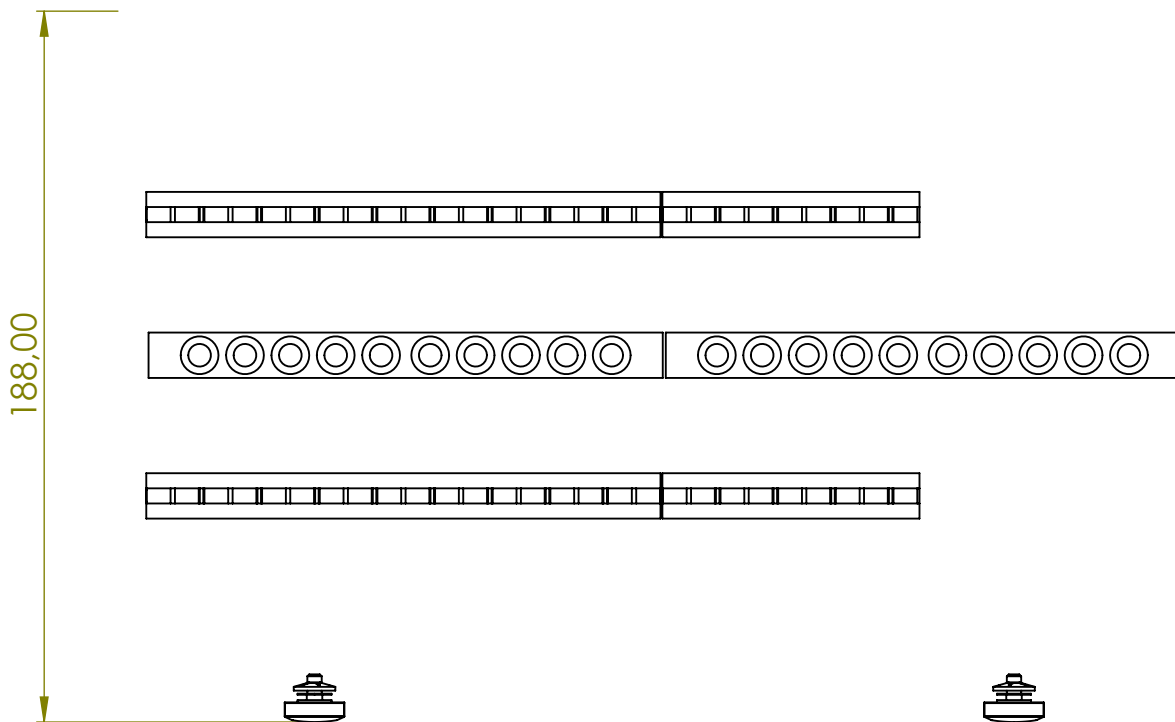

## 2770-2 - Cassette Portastrumenti in Acciaio Inox - Stainless Steel Instrument Cassettes

con rastrelliera in Silicone Arancio, per 15 Strumenti - with Orange silicone insert frame, for 15 instruments

SCALE 1:2