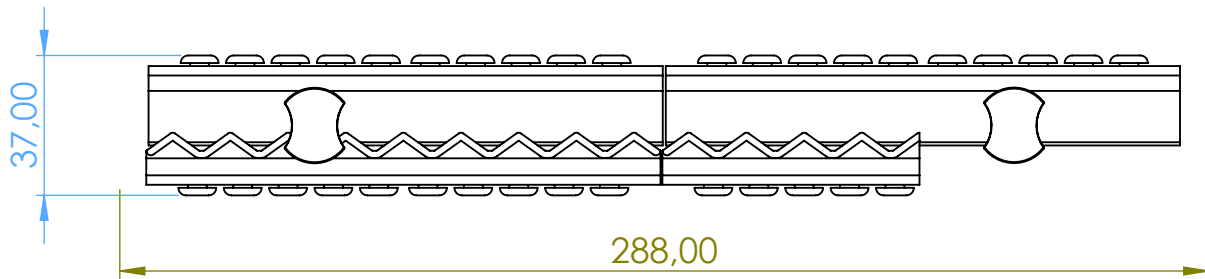

## 2770-2 - Cassette Portastrumenti in Acciaio Inox - Stainless Steel Instrument Cassettes

con rastrelliera in Silicone Arancio, per 15 Strumenti - with Orange silicone insert frame, for 15 instruments

SCALE 1:2