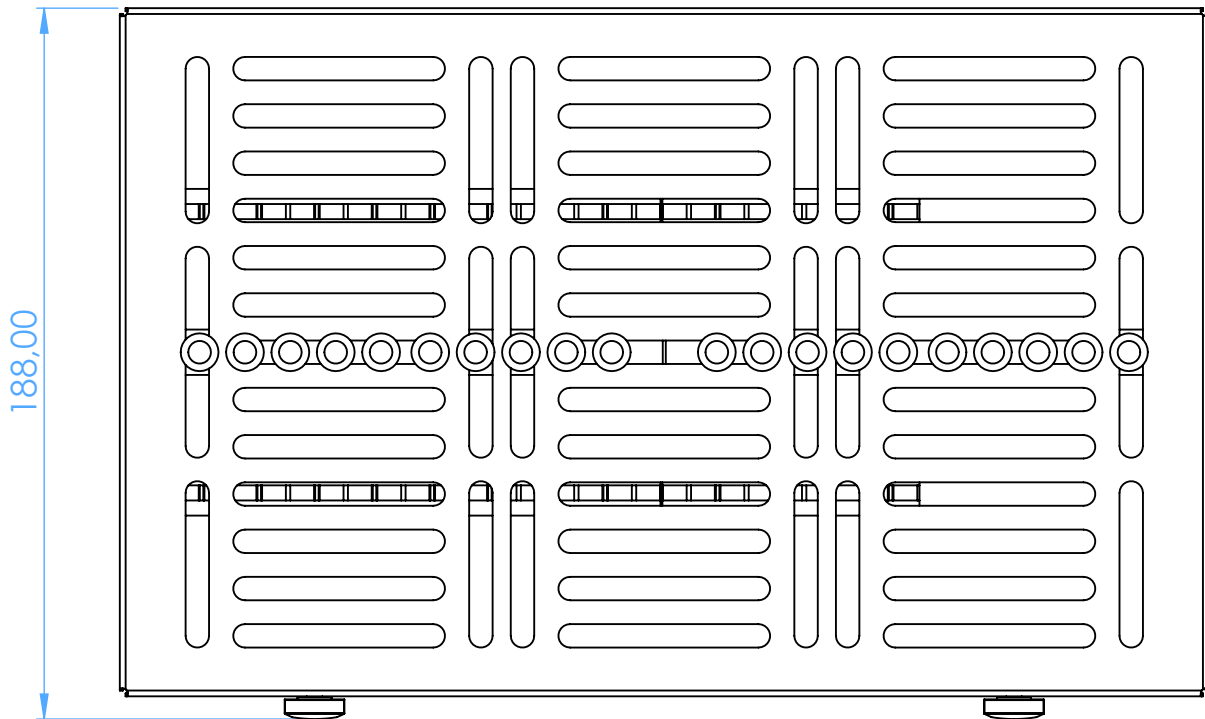

2770-2 - Cassette Portastrumenti in Acciaio Inox - Stainless Steel Instrument Cassettes

con rastrelliera in Silicone Blu, per 15 Strumenti - with Blue silicone insert frame, for 15 instruments

SCALE 1:2