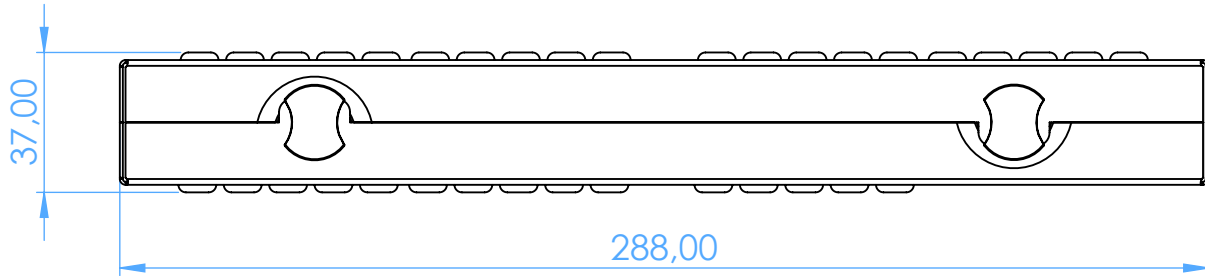

2770-2 - Cassette Portastrumenti in Acciaio Inox - Stainless Steel Instrument Cassettes

con rastrelliera in Silicone Blu, per 15 Strumenti - with Blue silicone insert frame, for 15 instruments

SCALE 1:2