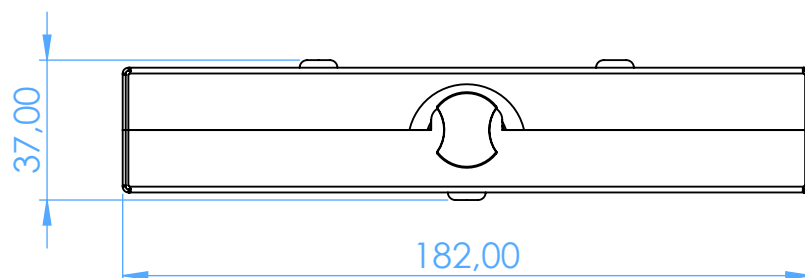

2771-2 - Cassette Portastrumenti in Acciaio Inox - Stainless Steel Instrument Cassettes

con rastrelliera in Silicone Blu, per 5 Strumenti - with Blue silicone insert frame, for 5 instruments

SCALE 1:2