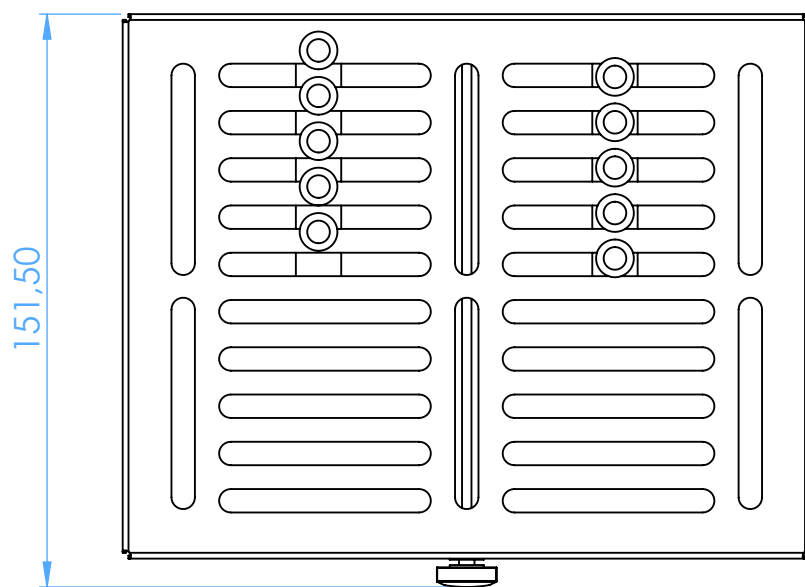

2771-2 - Cassette Portastrumenti in Acciaio Inox - Stainless Steel Instrument Cassettes

con rastrelliera in Silicone Blu, per 5 Strumenti - with Blue silicone insert frame, for 5 instruments

SCALE 1:2