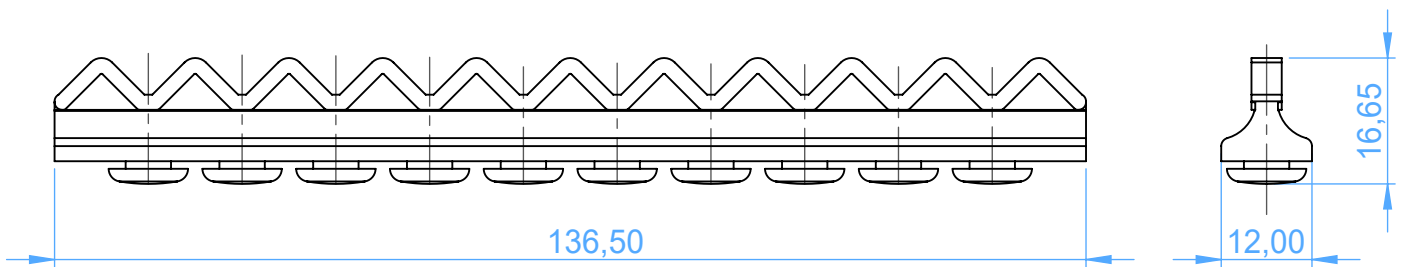

2772-G - SILICONE INSERT FRAME / Rastrelliera in Silicone

Blu - 10 places / 10 posti

SCALE 1:1