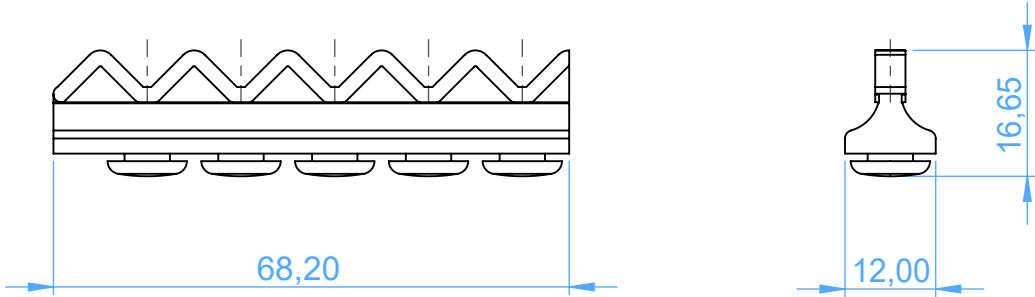

2773-GV - SILICONE INSERT FRAME / Rastrelliera in Silicone

Blu - 5 places / 5 posti

SCALE 1:1