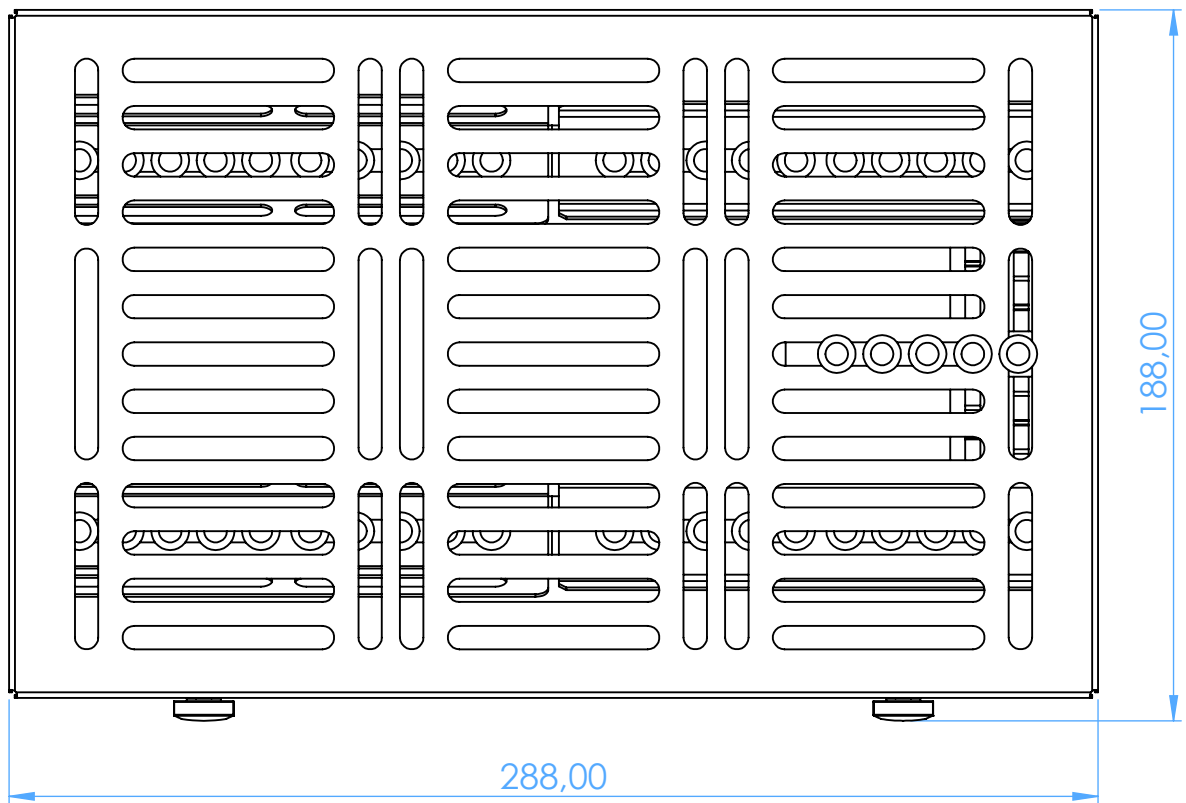

# 2780-1A - Cassette Portastrumenti in Acciaio Inox - Stainless Steel Instrument Cassettes

288x182x60 mm

SCALE 1:2