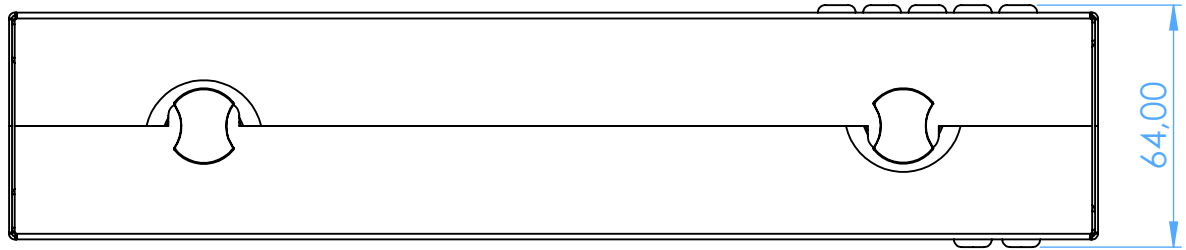

# 2780-1A - Cassette Portastrumenti in Acciaio Inox - Stainless Steel Instrument Cassettes

288x182x60 mm

SCALE 1:2