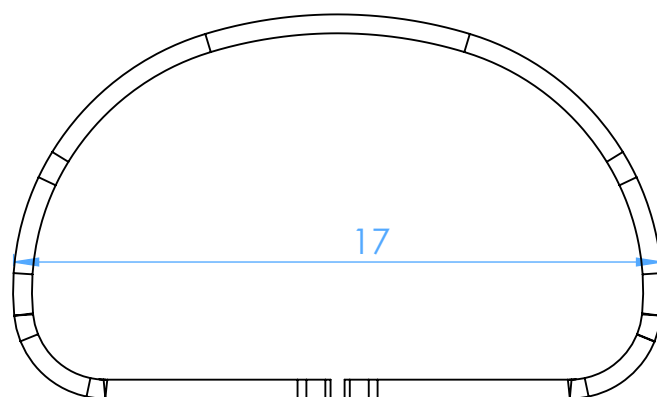

# 3050-60 - PREMOLARS / PREMOLARI

60 wingless

SCALE 2:1