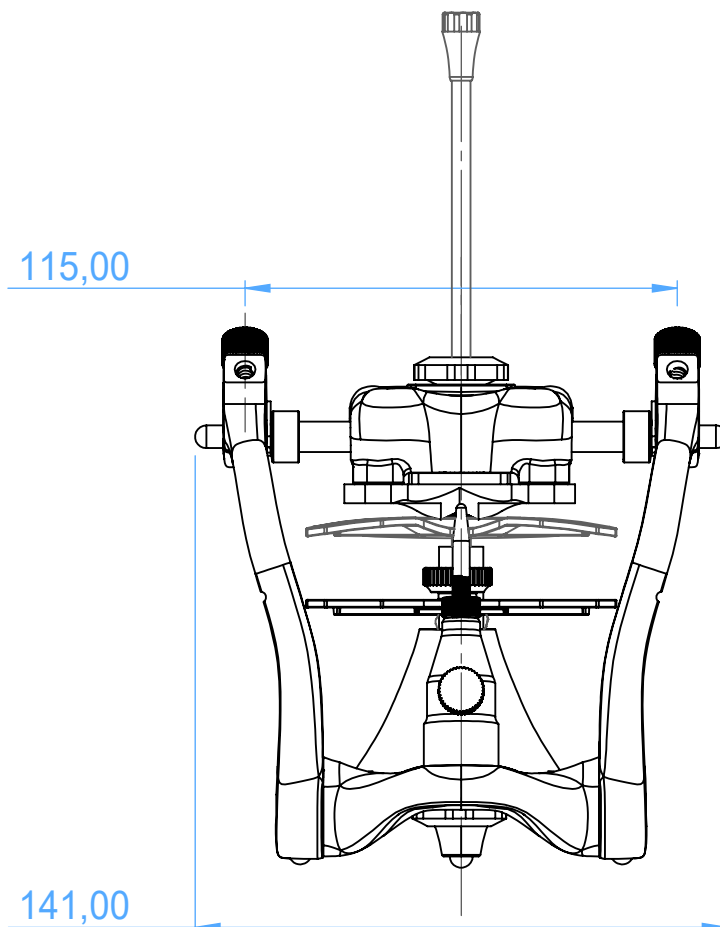

# 5050Plus ARTICULATORS

Scale 1:2