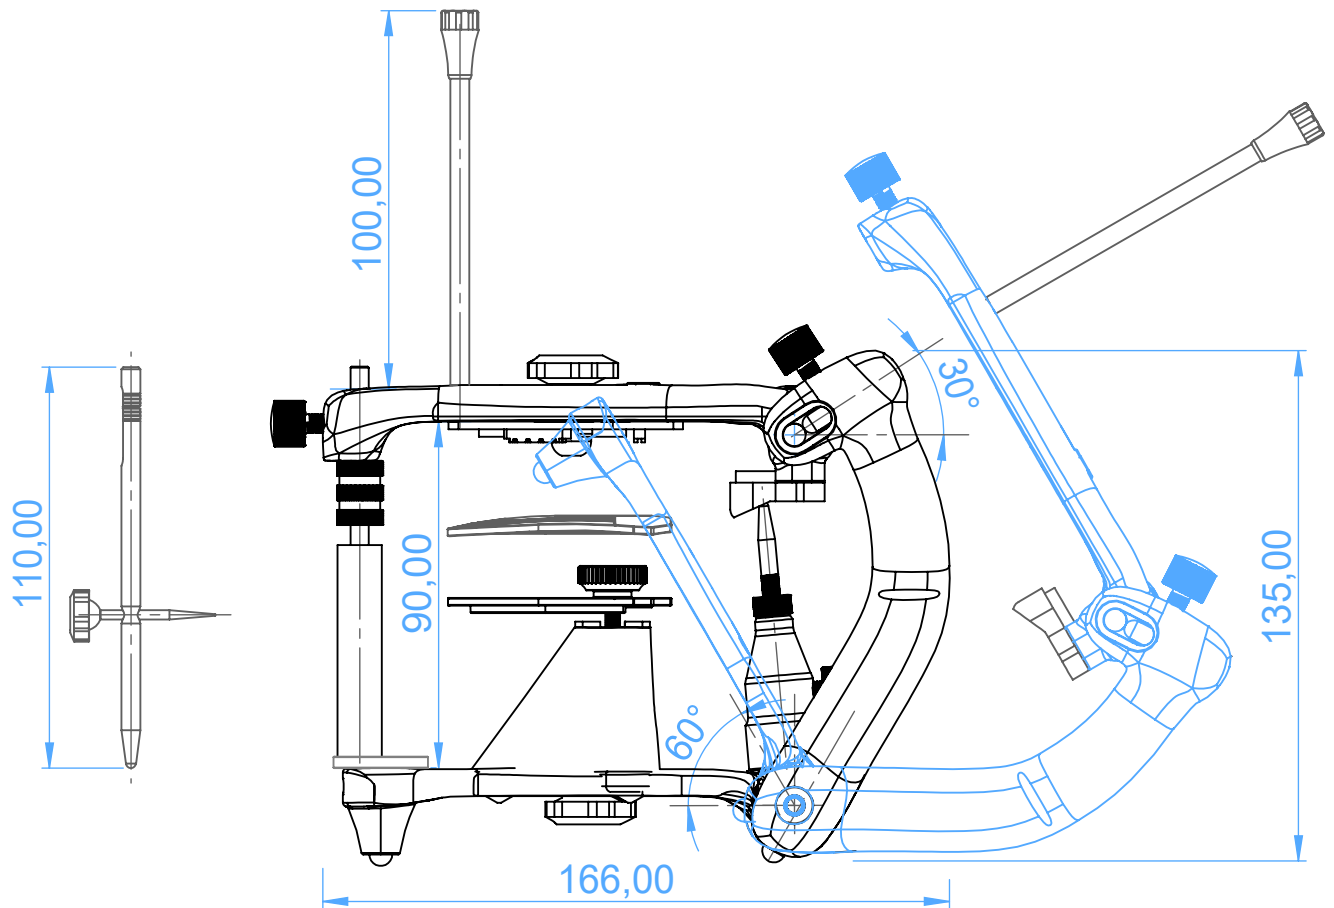

# 5050Plus ARTICULATORS

Scale 1:2