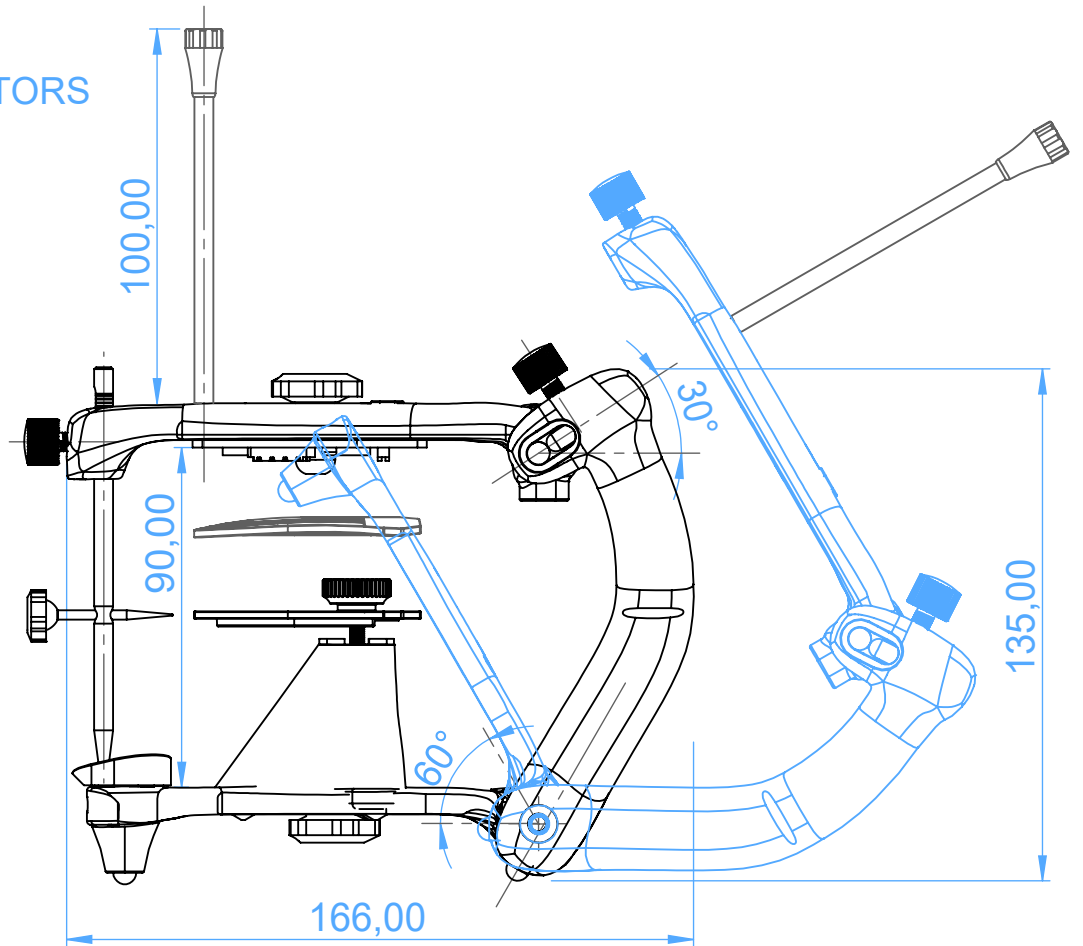

# 5050 ARTICULATORS

Scale 2:1