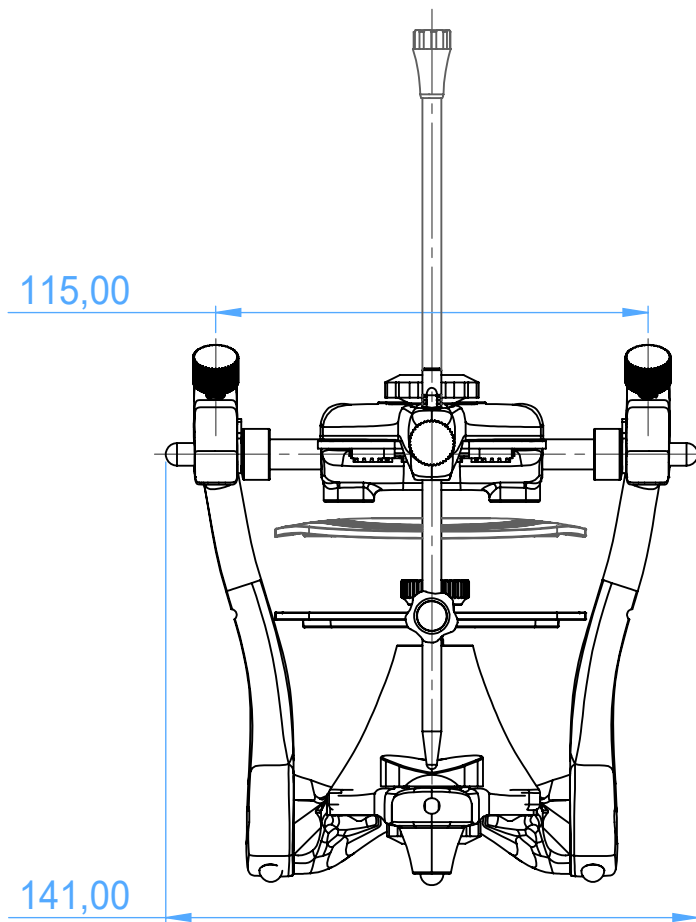

# 5050 ARTICULATORS

Scale 2:1