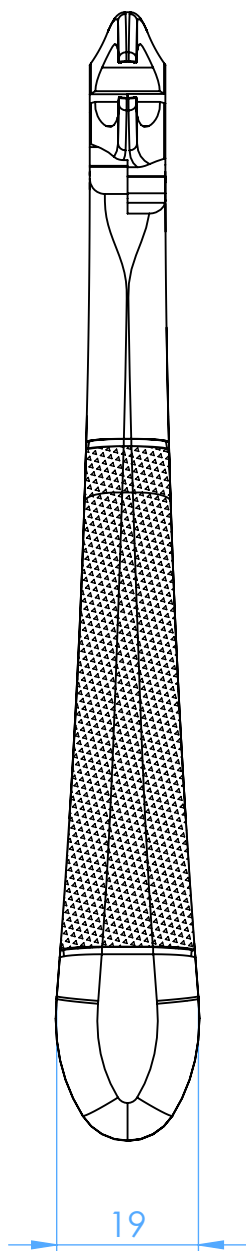

0100-33 - Extracting forceps/Pinze per estrazione

33 - 15 cm - Radici Inferiori - Lower Roots

SCALE 1:1