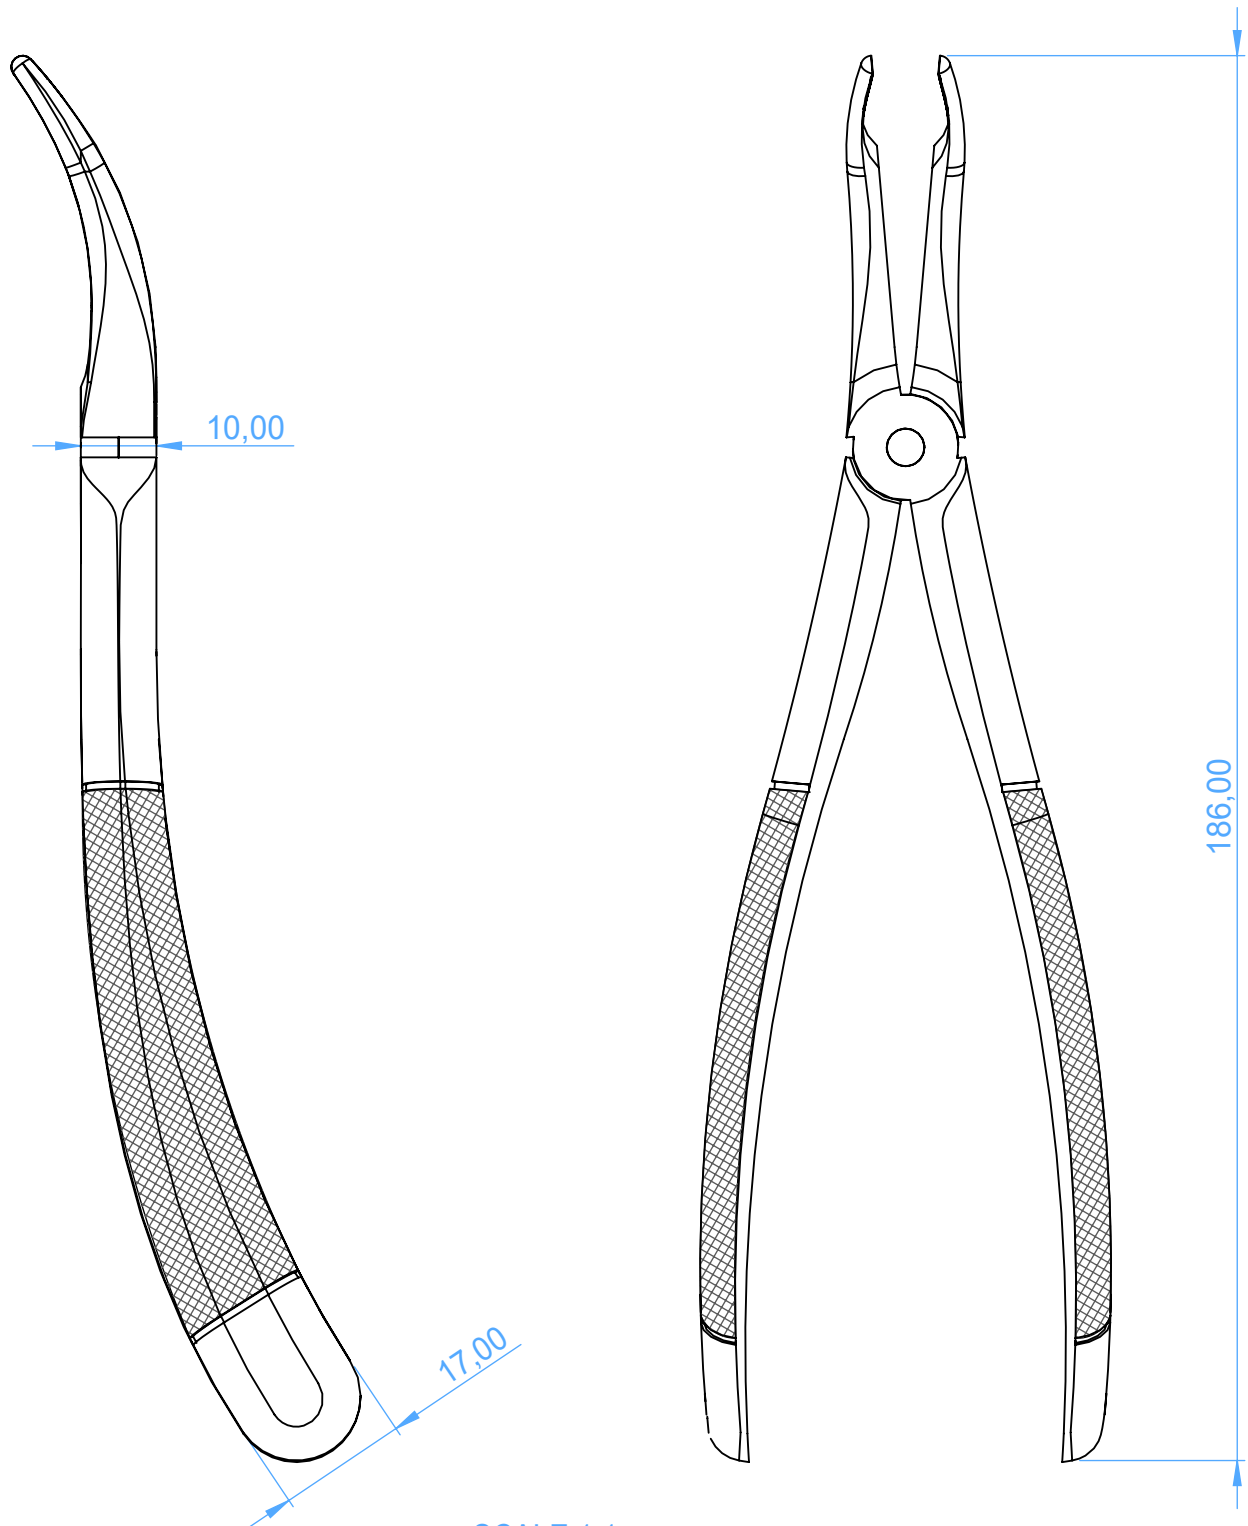

0100-349 - Extracting forceps/Pinze per estrazione

349

upper roots /radici superiori

SCALE 1:1