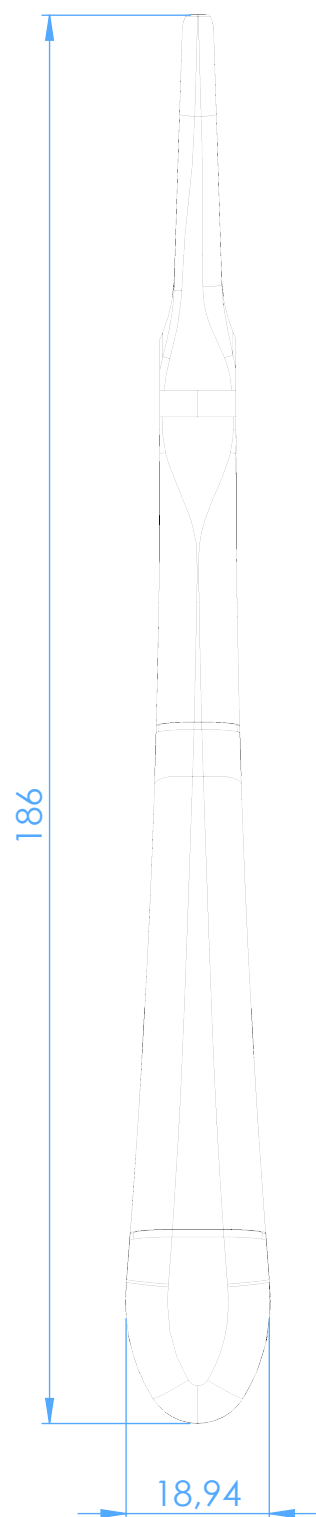

0100-41 - Extracting forceps/Pinze per estrazione

41 - 19 cm - Radici Superiori - Upper Roots

SCALE 1:2