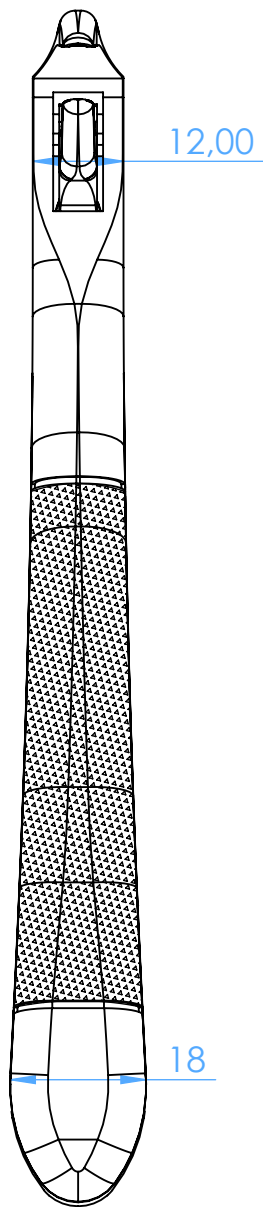

# 0100-74 - Extracting forceps/Pinze per estrazione

74

lower roots/radici inferiori

SCALE 1:1