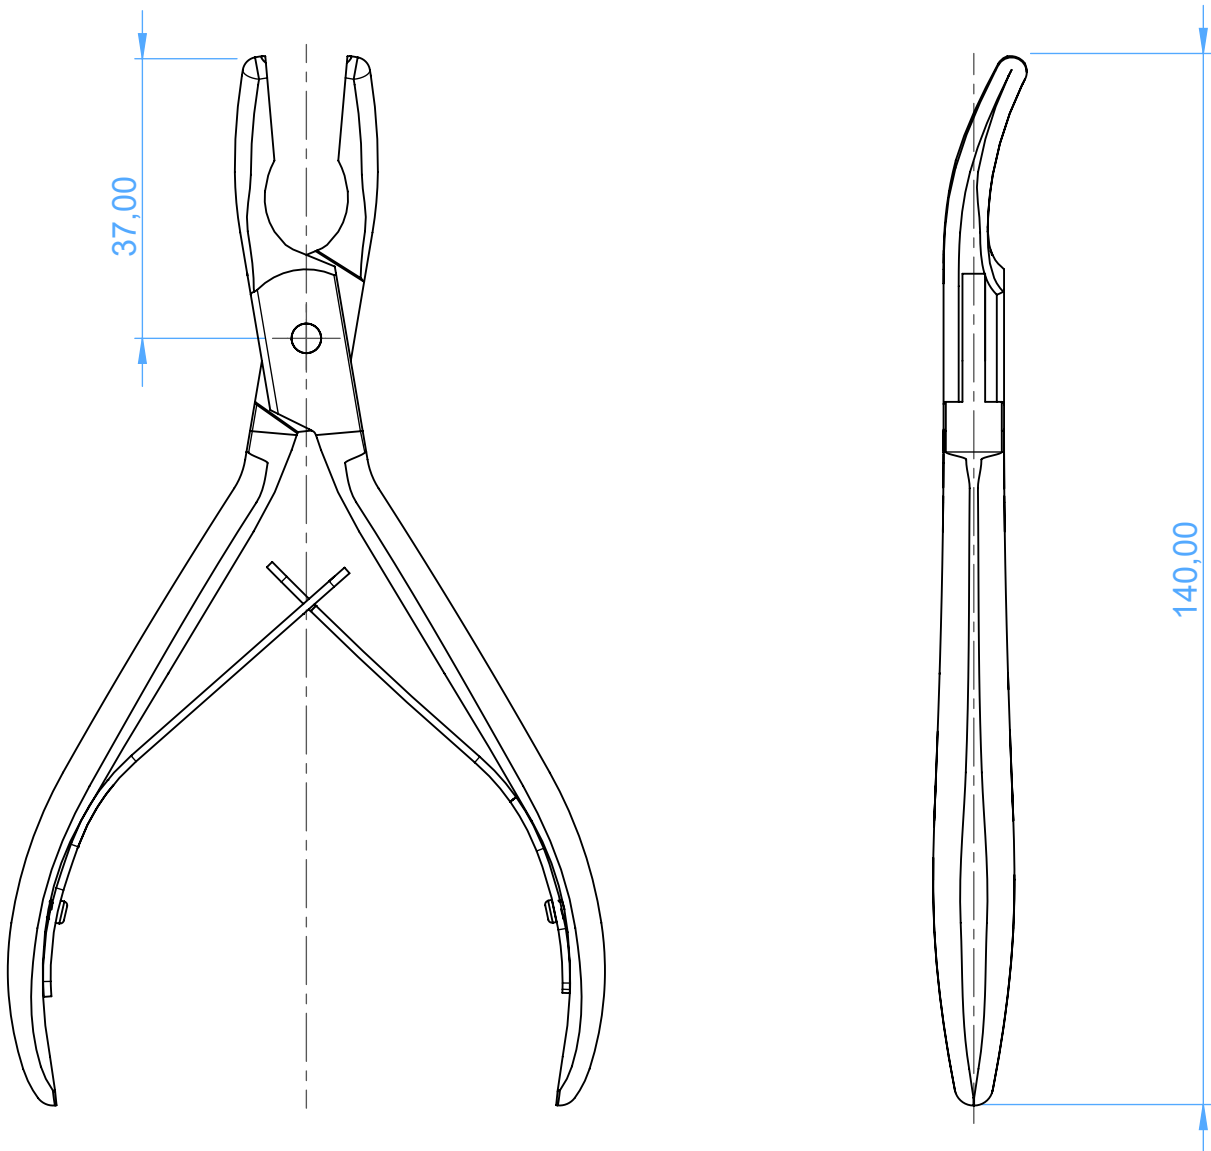

0103-20 - Bone rongeurs / Pinze ossivore alveolotome

Friedman

SCALE 1:1