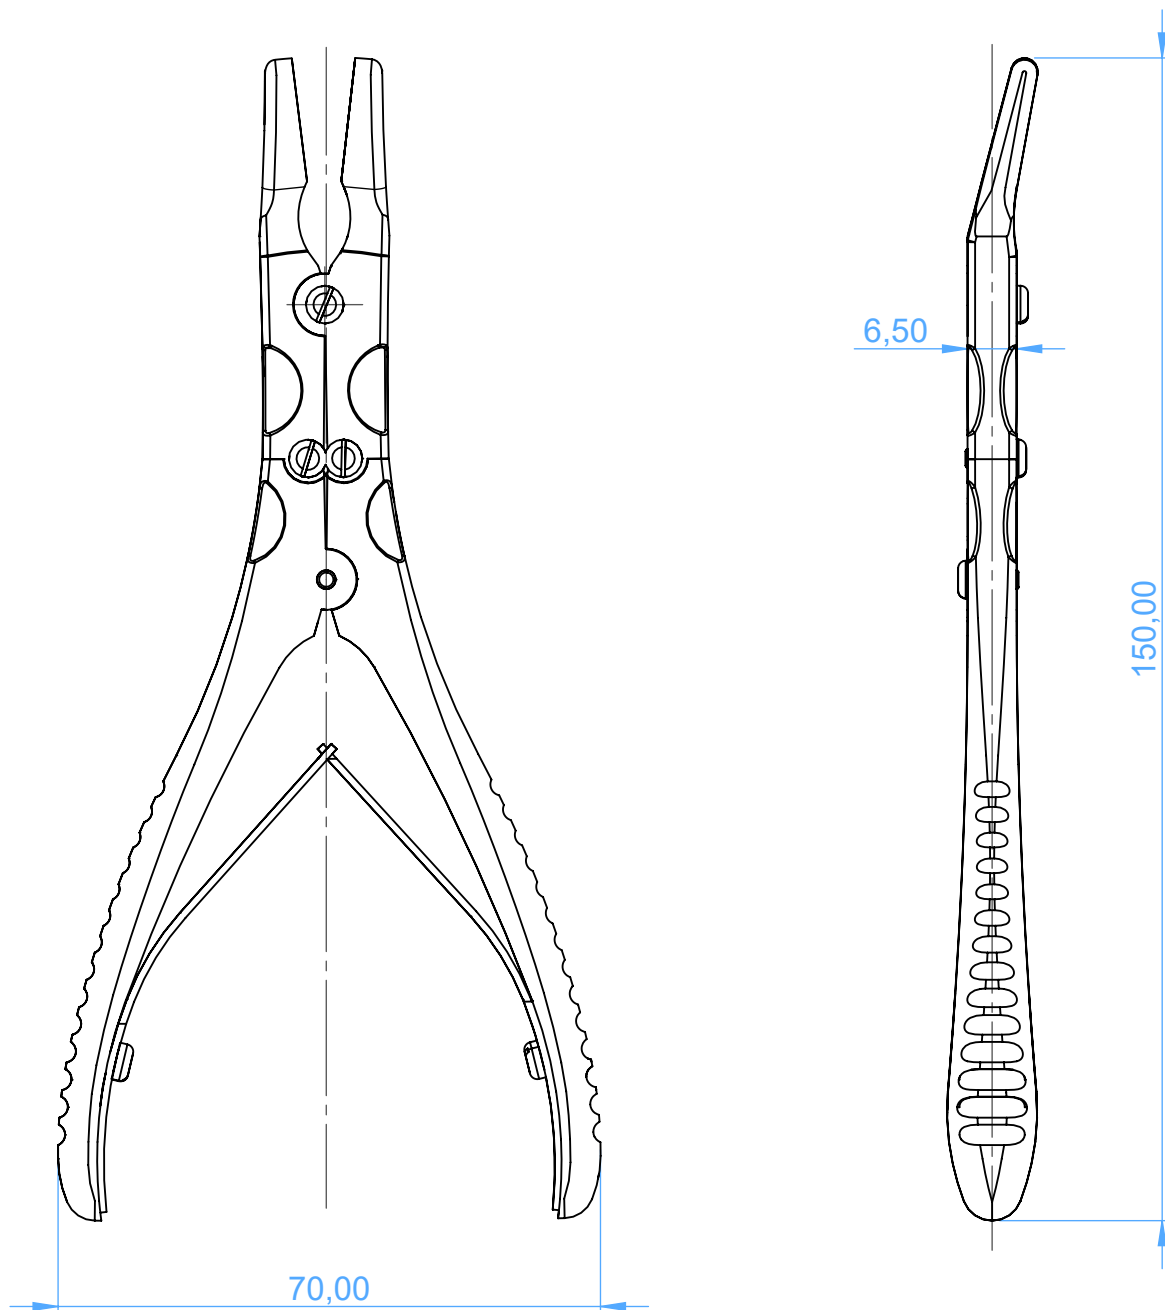

0103-70 - BONE RONGEURS / Pinze ossivore alveolotome

Mini - Ruskin

SCALE 1:1