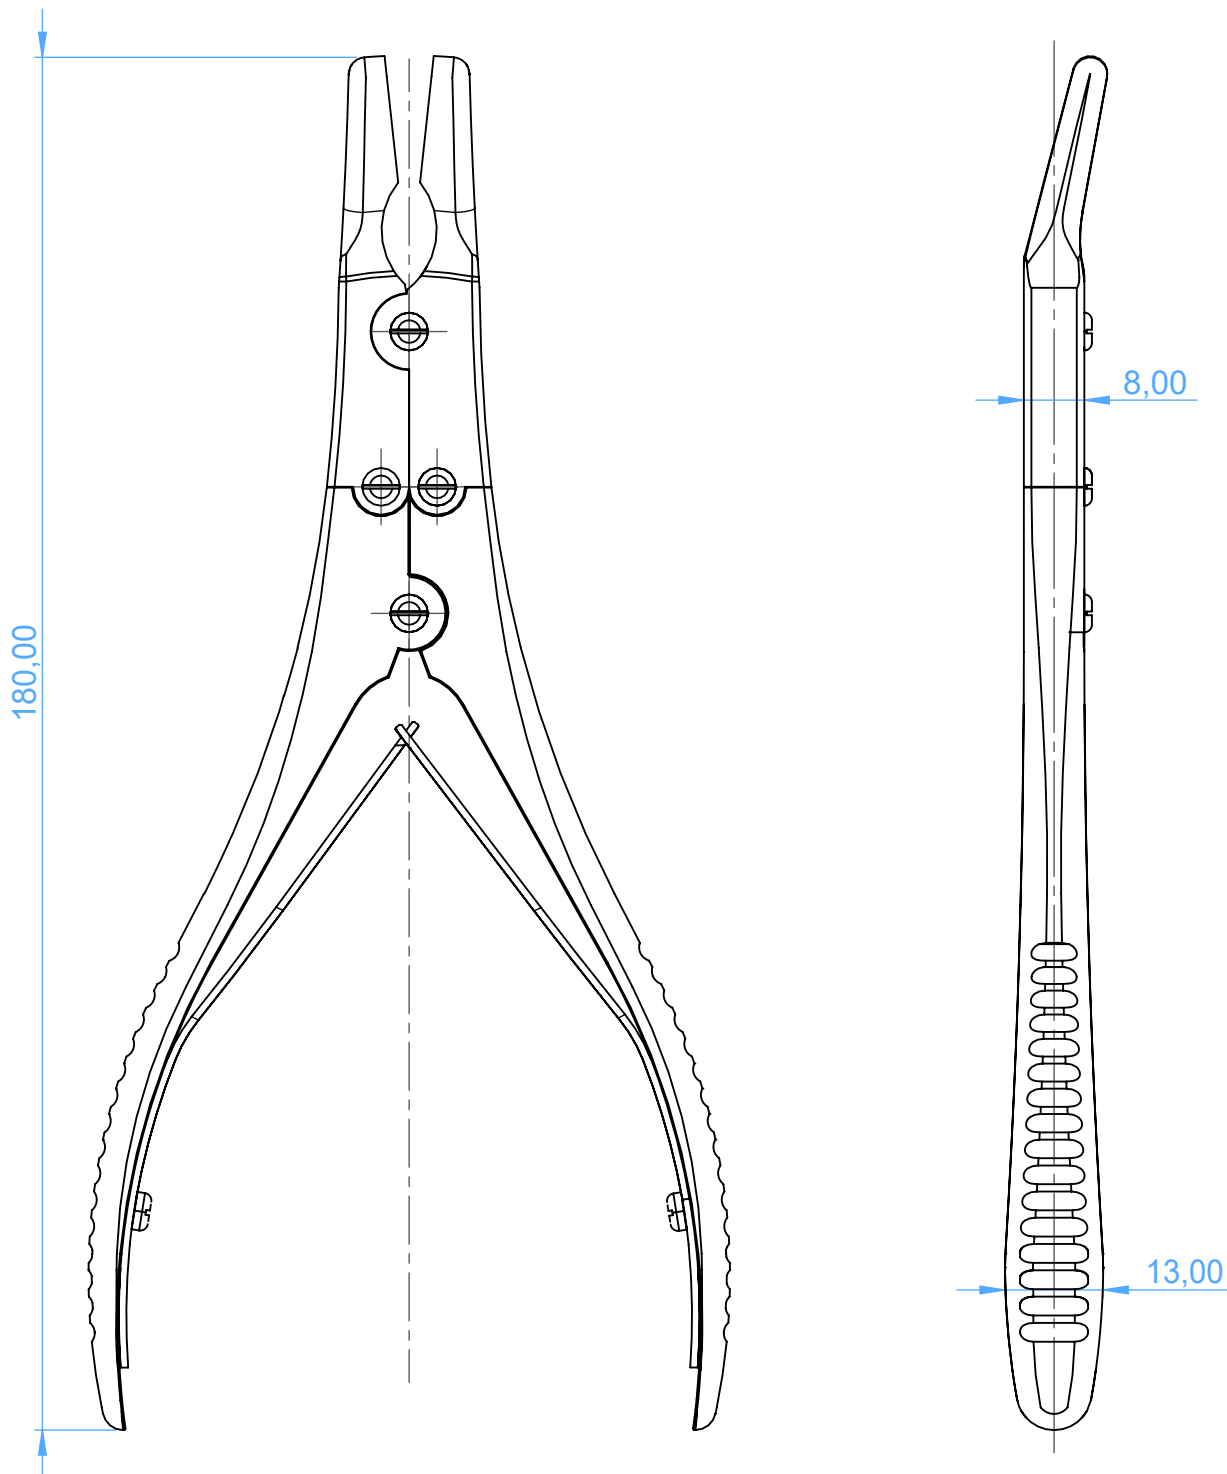

0103-71 - BONE RONGEURS / Pinze ossivore alveolotome

Beyer

SCALE 1:1