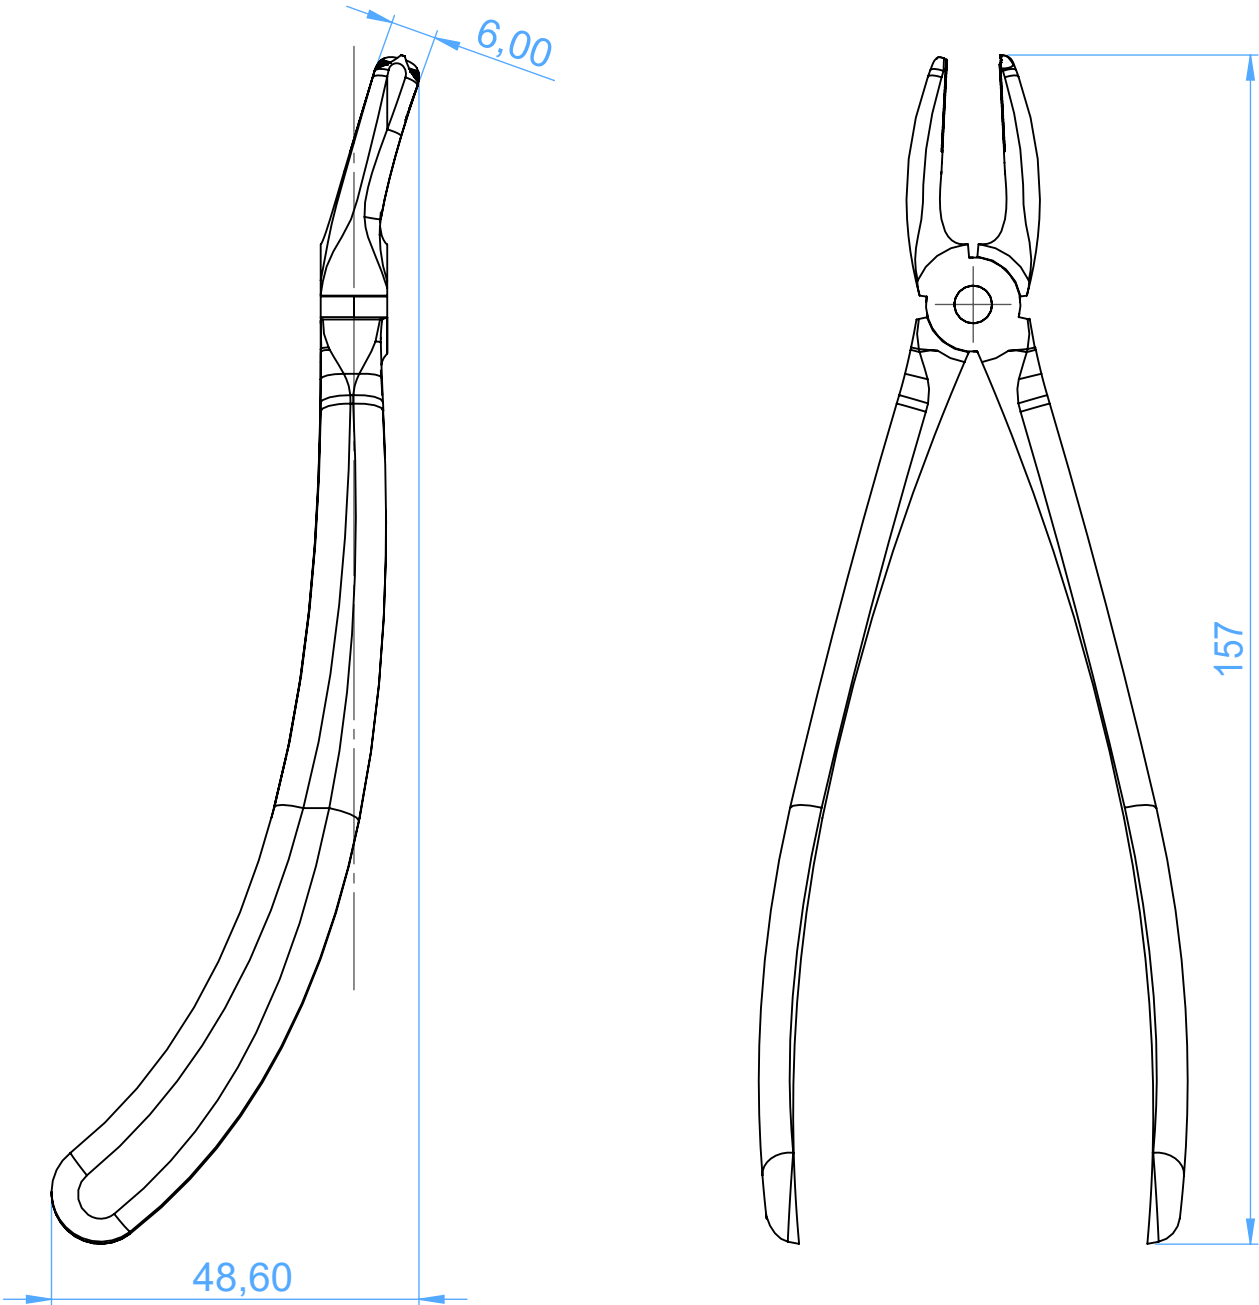

0110-39R Extracting forceps for children / Pinze per estrazione per bambini

39R - Upper molars right - Molari superiori destri

SCALE 1:1