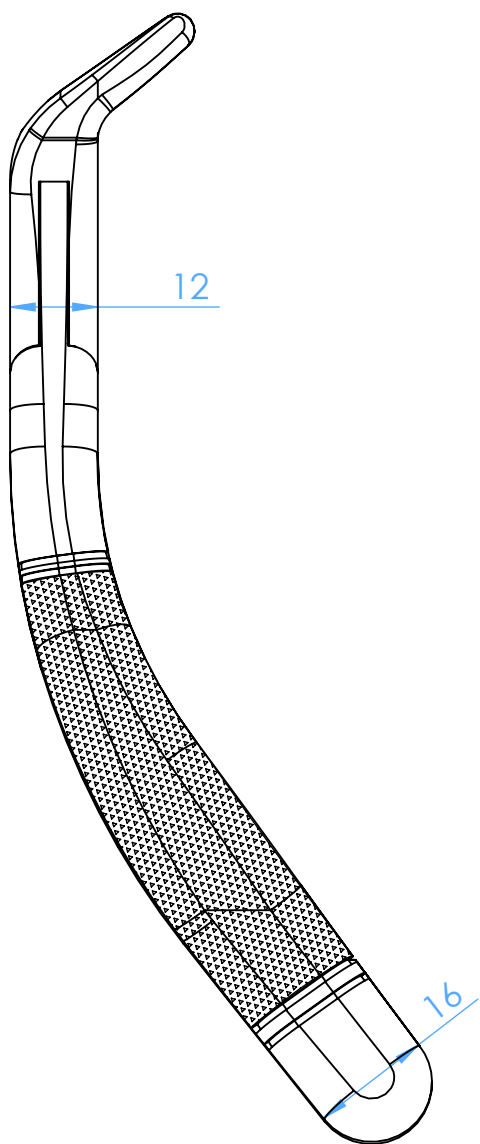

0120-151S - Extracting forceps-AMERICAN pattern/Pinze per estrazione

151S Cryer

lower teeth(for children)/denti inferiori(per bambini)

SCALE 1:1