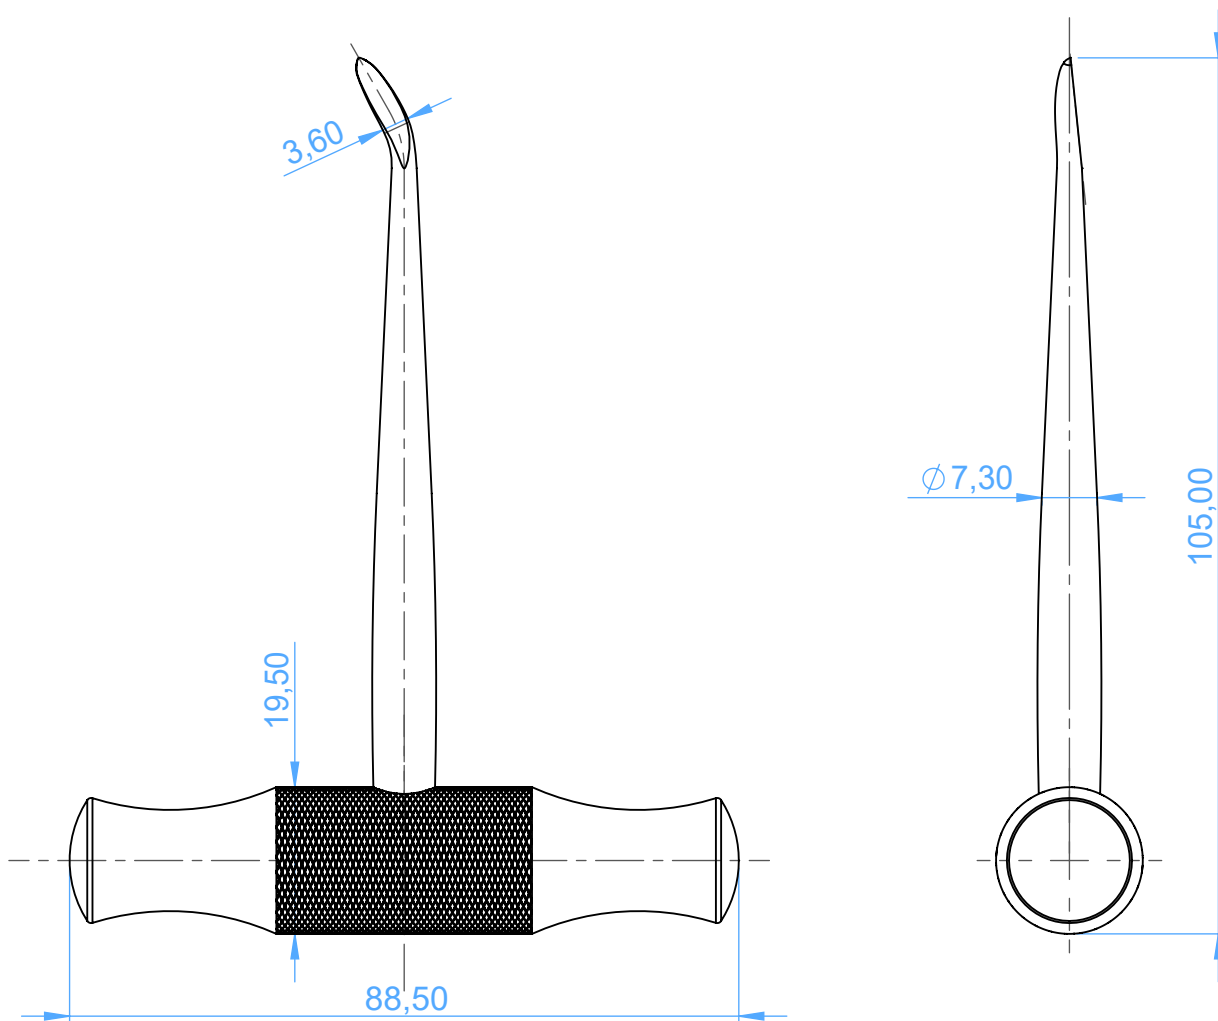

0204-1R - Leva per radici - Root elevators with handle

1RW Winter

SCALE 1:1