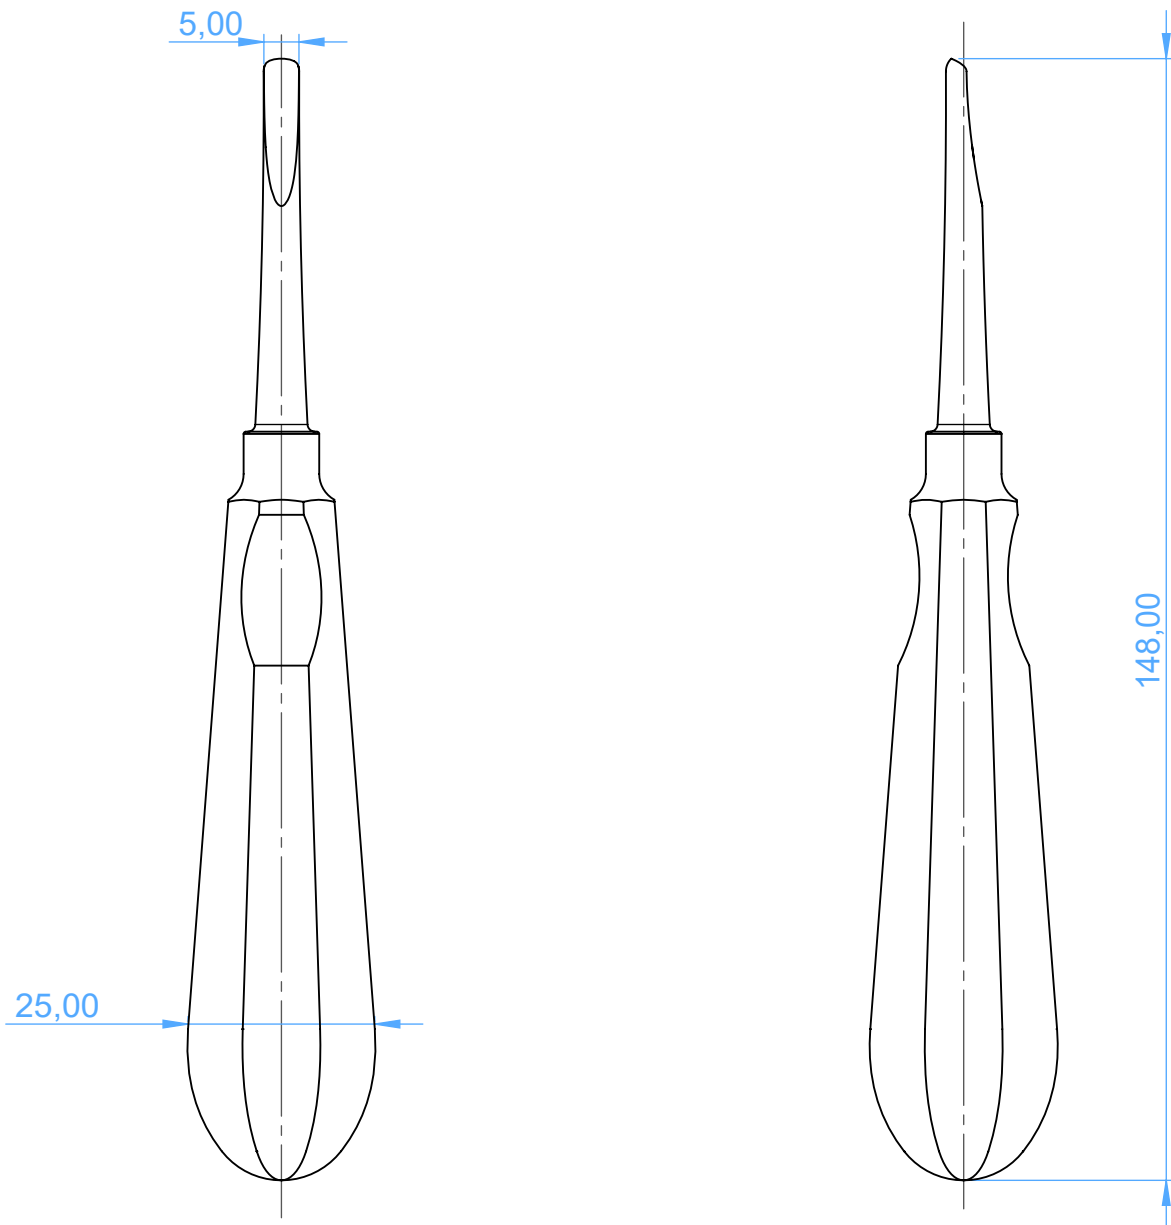

0217-2 - Leva per radici - Root elevators with handle

2H Heidbrink

SCALE 1:1