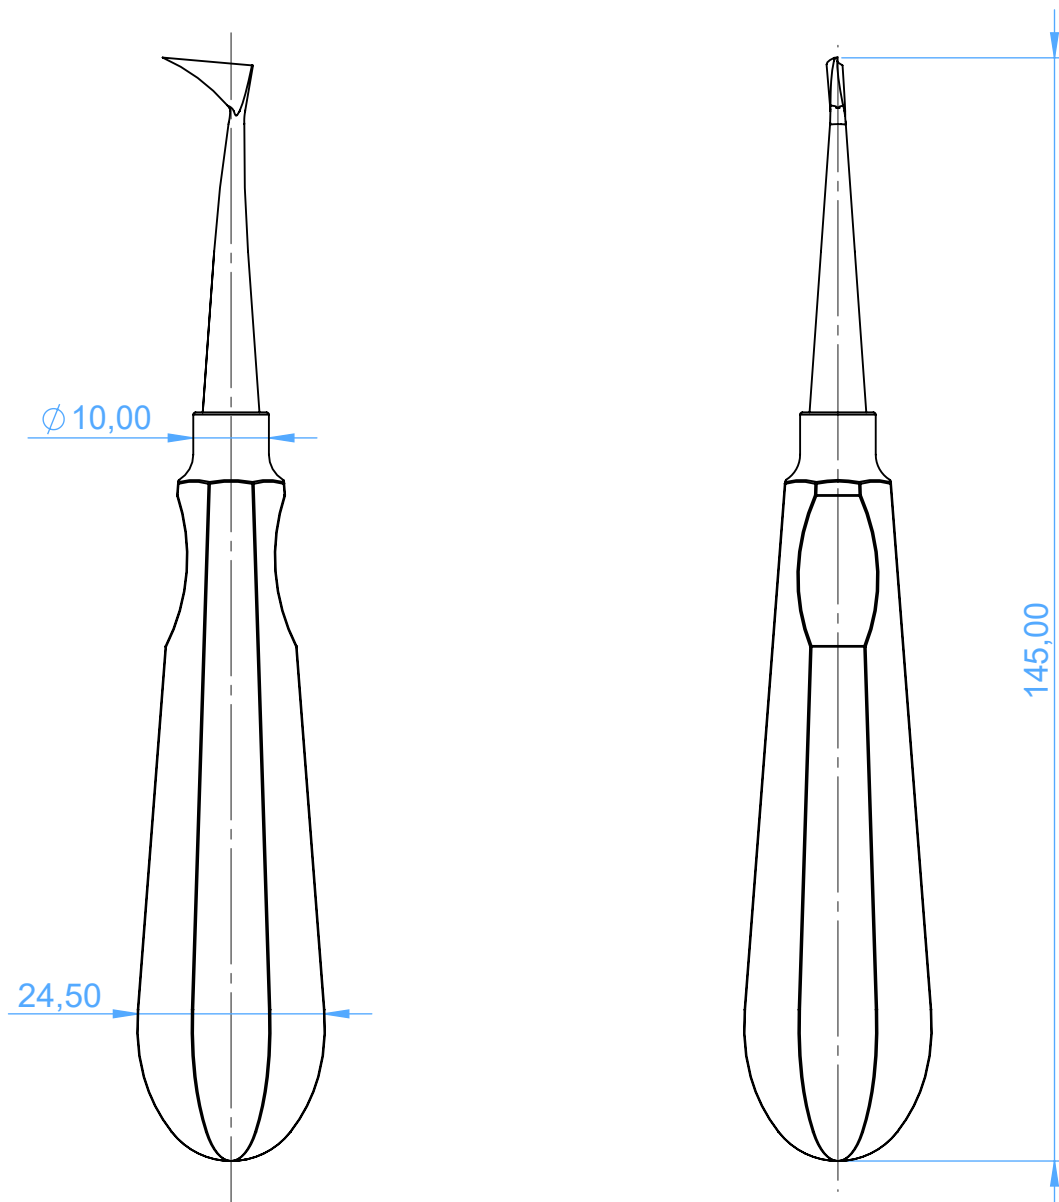

0220-26 - Leva per radici - Root elevators with handle

26 Cryer

SCALE 1:1