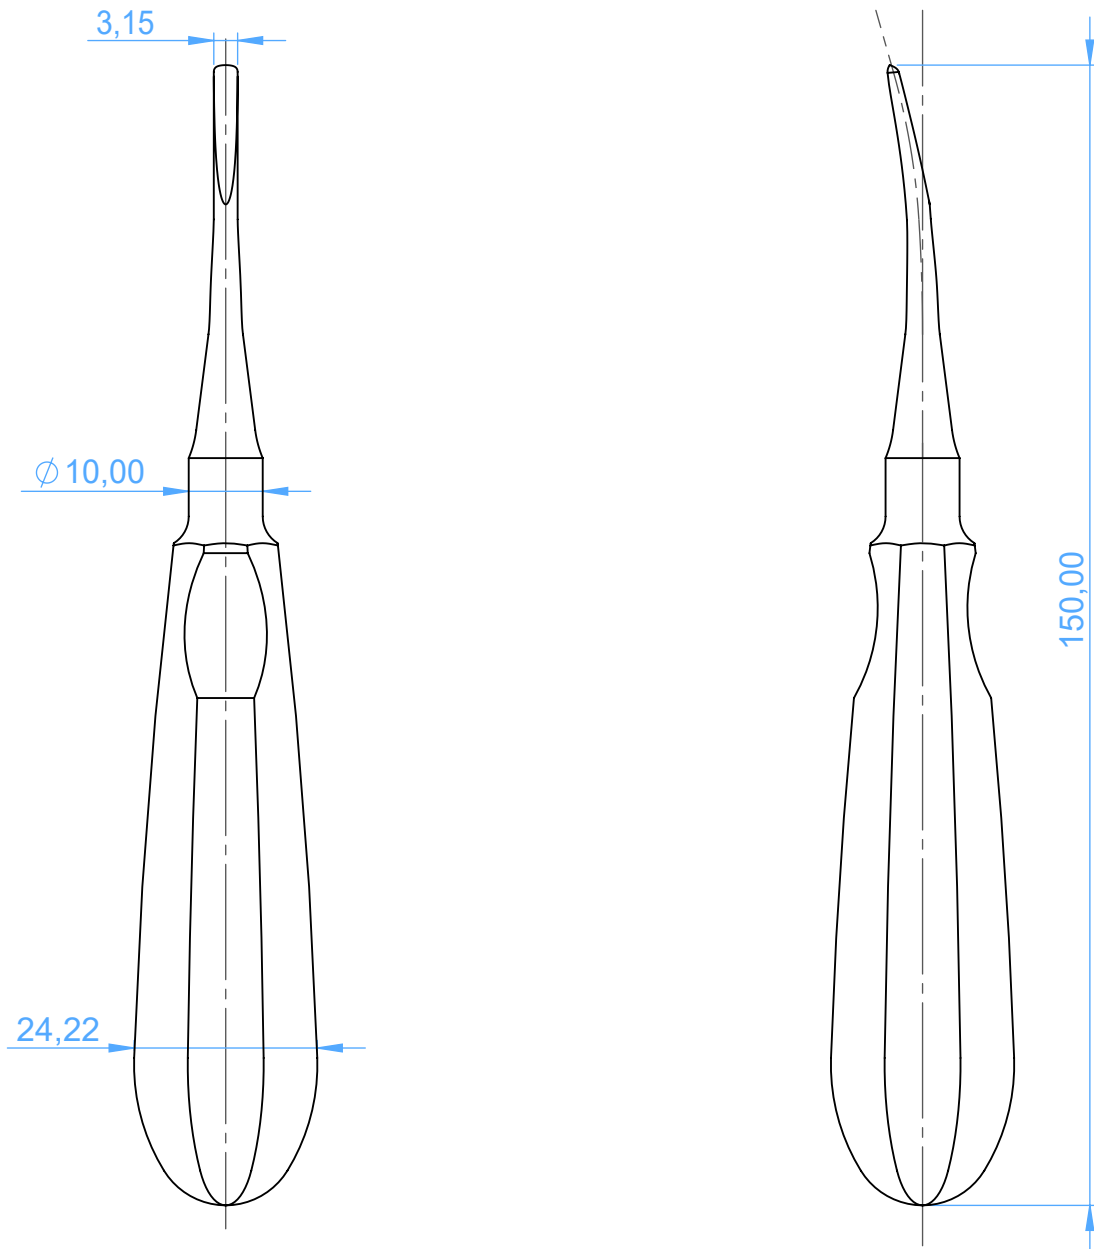

0221-A1C - Leva per radici - Root elevators with handle

A1C Coupland

SCALE 1:1