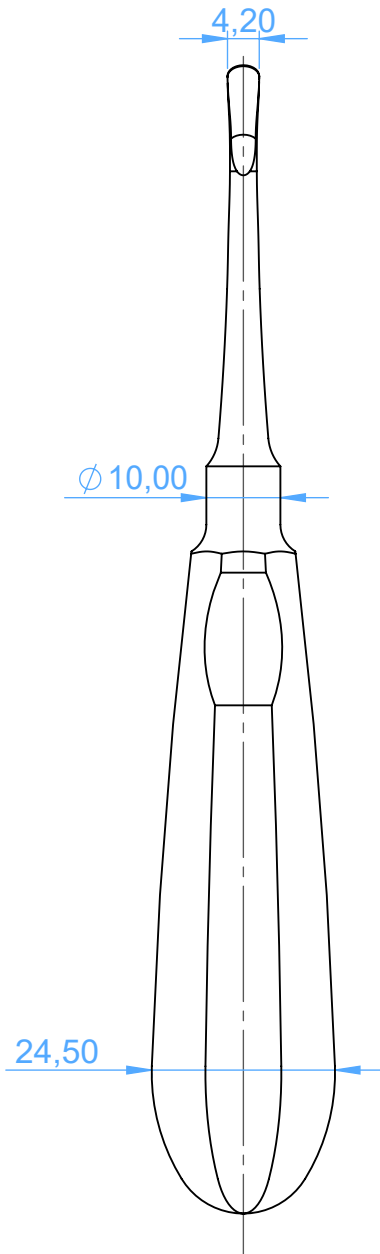

0228-32F Leva per radici - Root elevators with handle

32F Friedman

SCALE 1:1