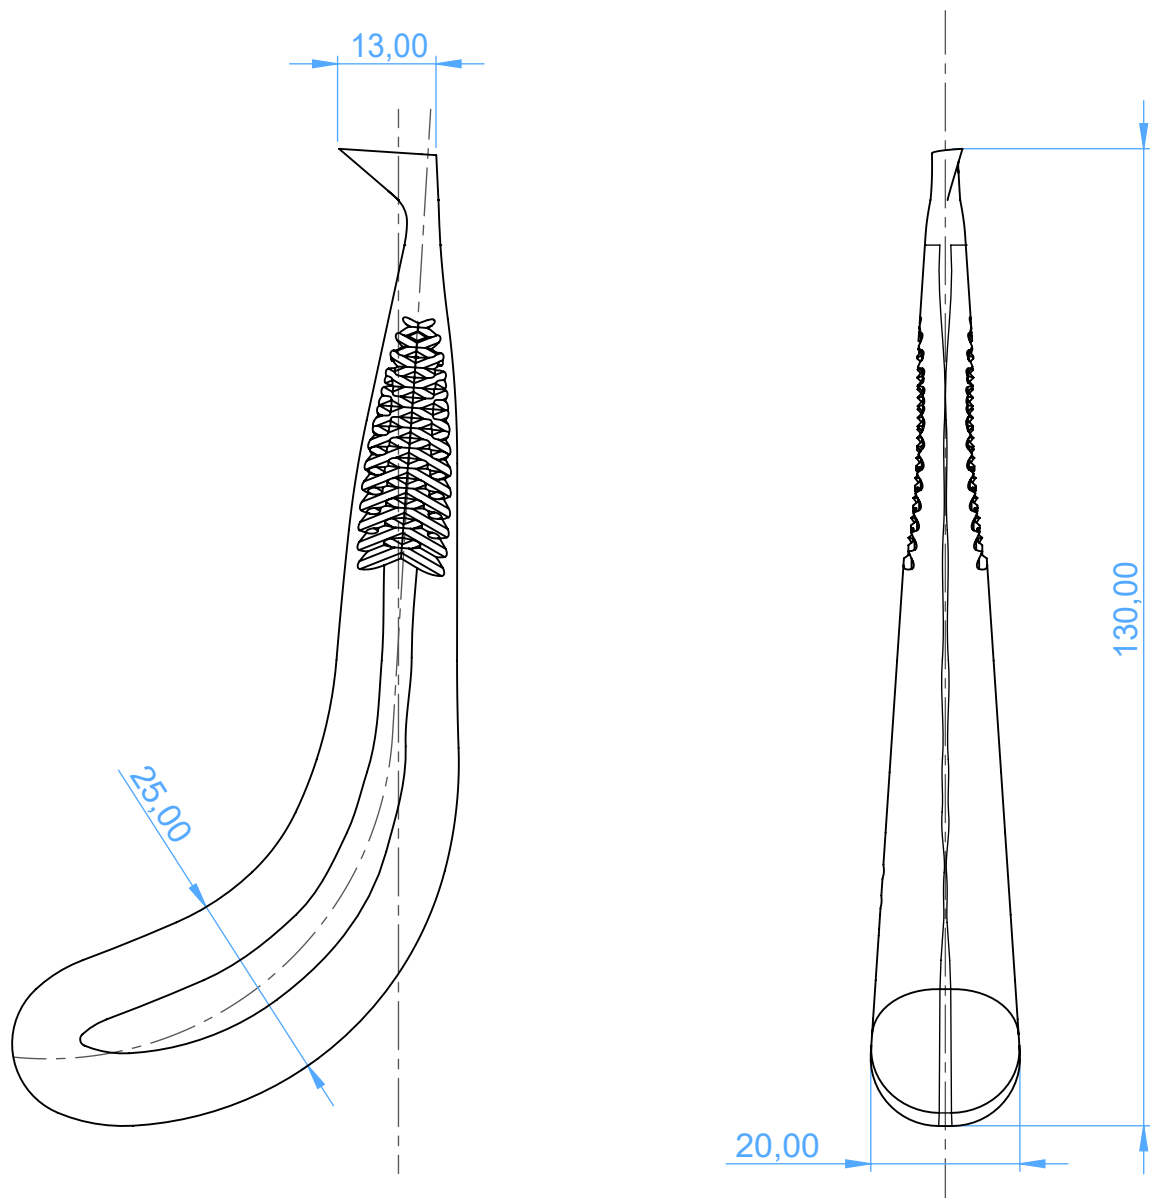

0233-2 - ROOT ELEVATOR with HANDLE - Leva per radici

2

SCALE 1:1