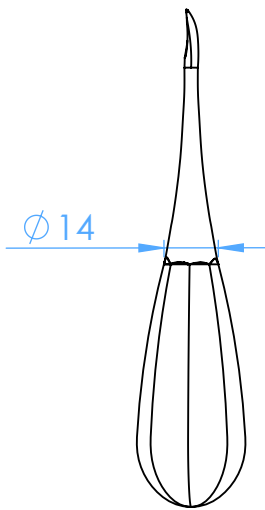

0241-2 -
Root elevators with stainless steel handle/Leve per radici con manico in acciaio inox
2 Flohr

SCALE 1:2