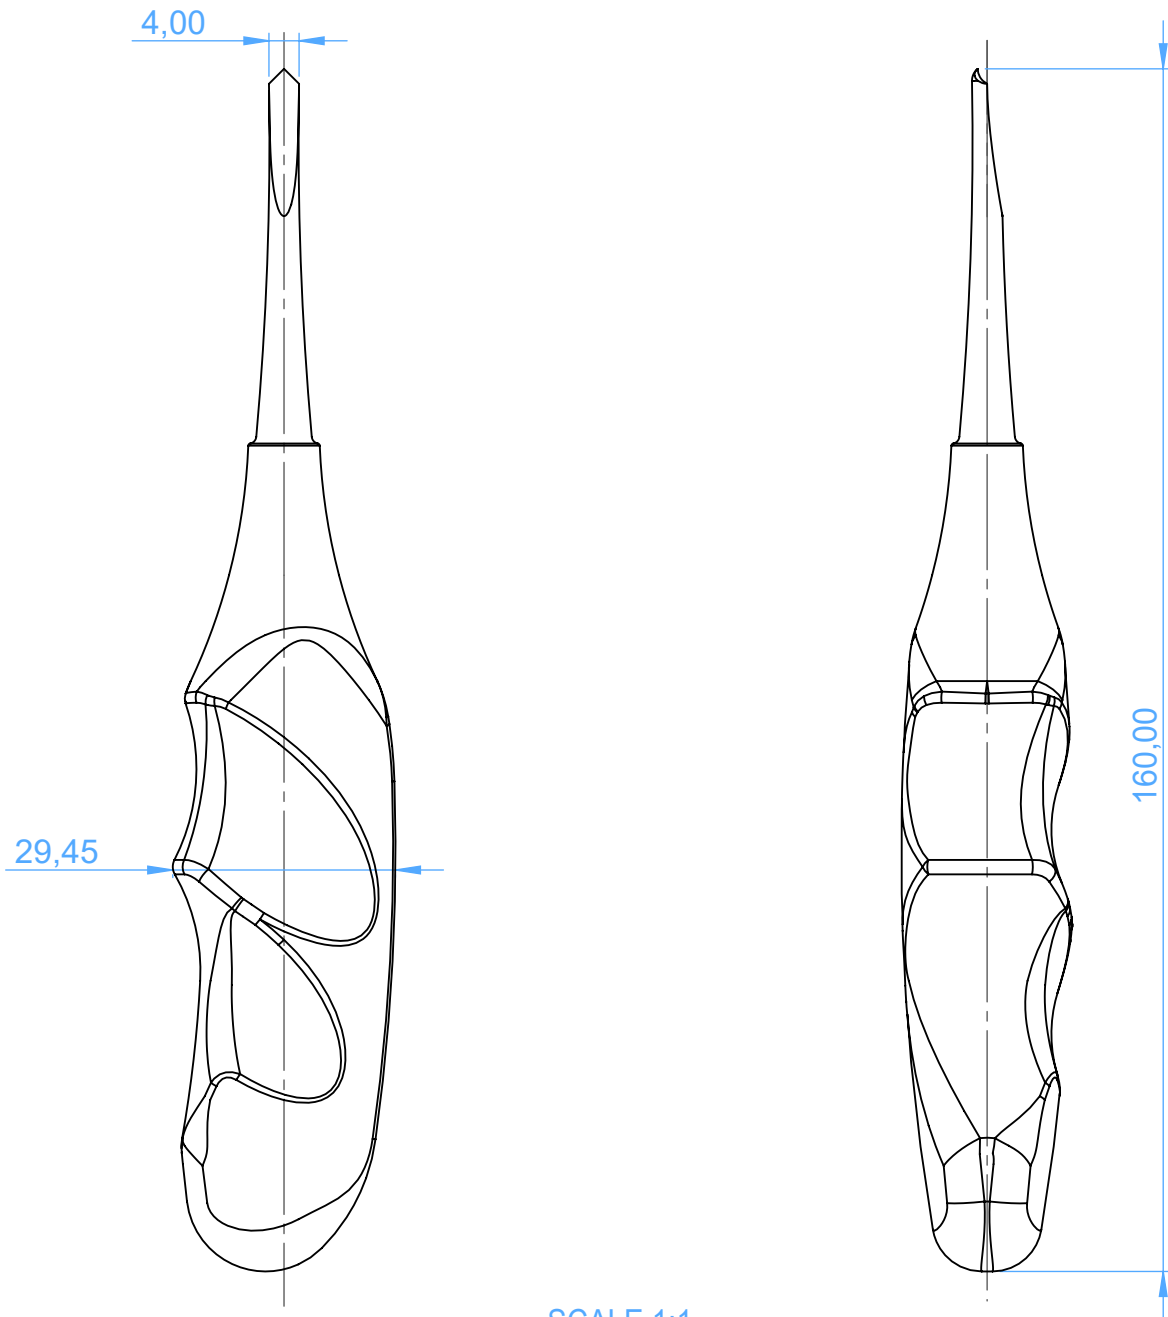

0250-2 - ROOT ELEVATORS ANATOMICALLY SHAPED handle  
Leve per radici con manico ANATOMICO

2B Bein

SCALE 1:1