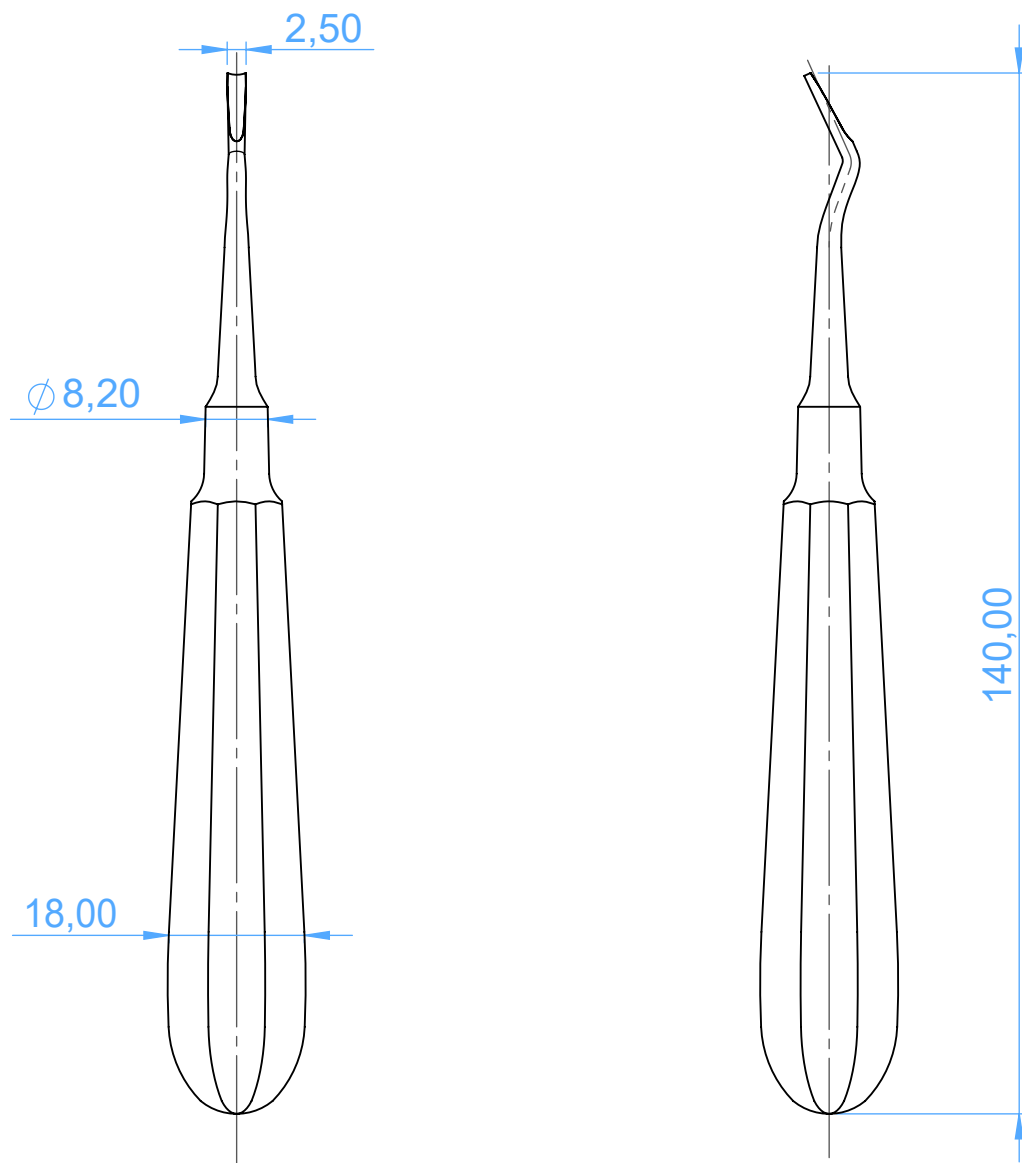

0291-1F - Root elevators with stainless steel handle/Leve per radici

1F Mini Friedman

SCALE 1:1