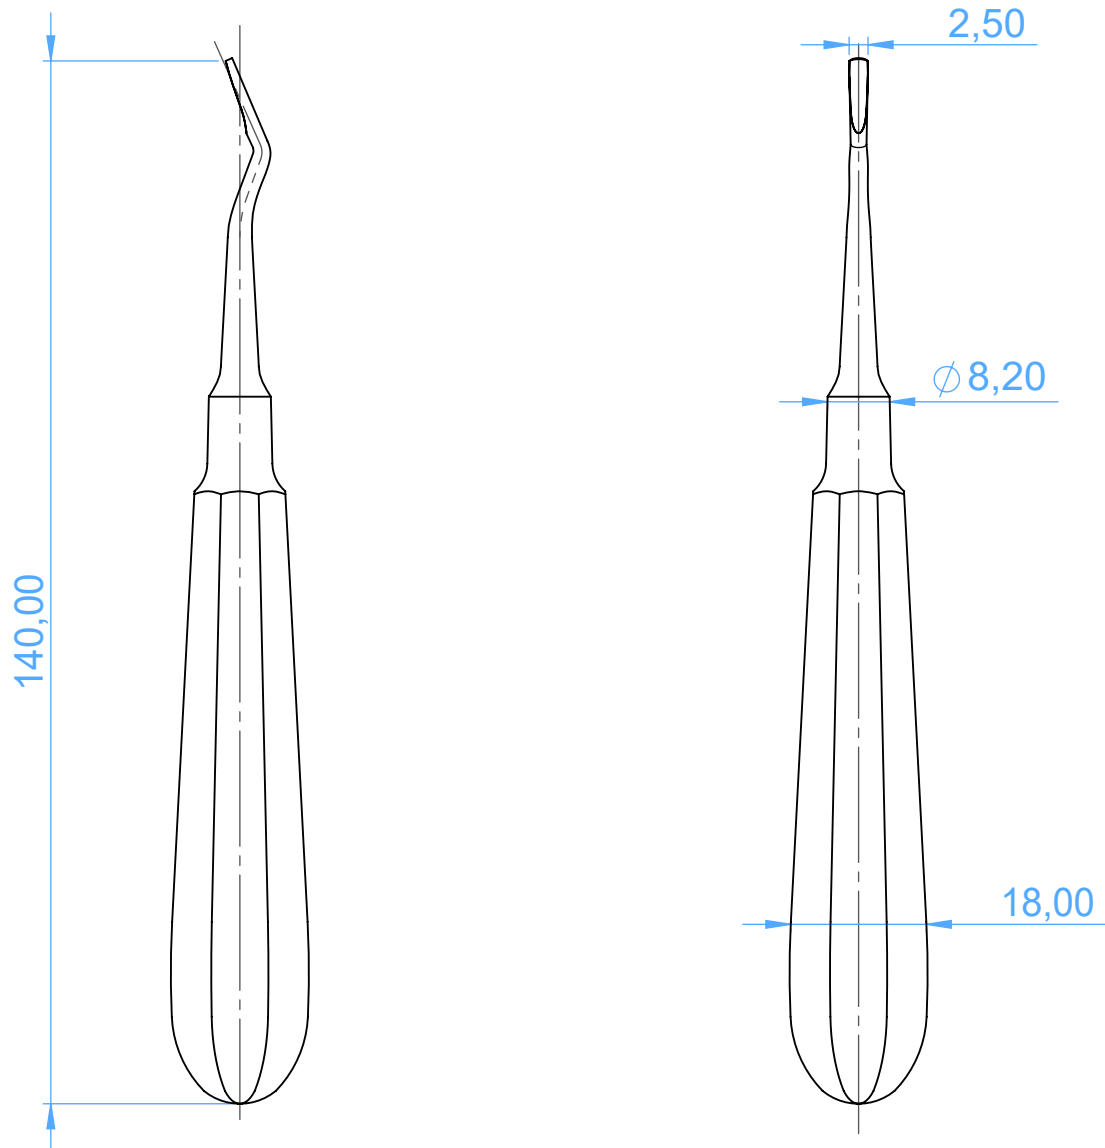

0291-2F - Root elevators with stainless steel handle/Leve per radici

2F Mini Friedman

SCALE 1:1