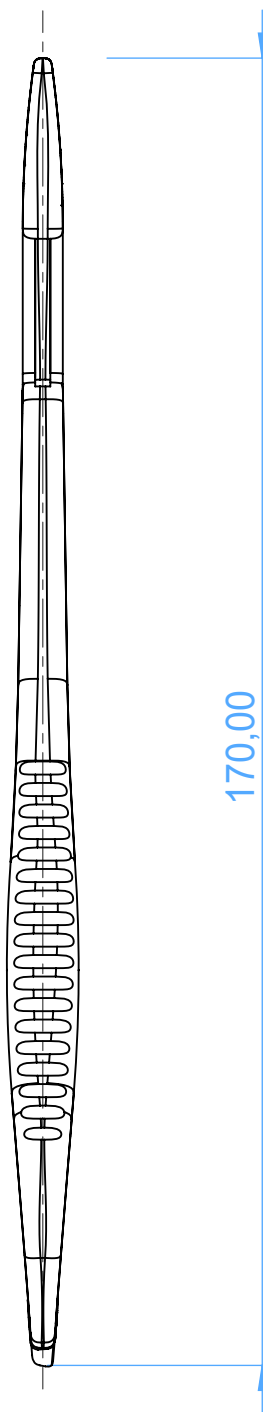

0430-17 - Needle holders/Porta aghi

Mathieu 17cm

SCALE 1:1