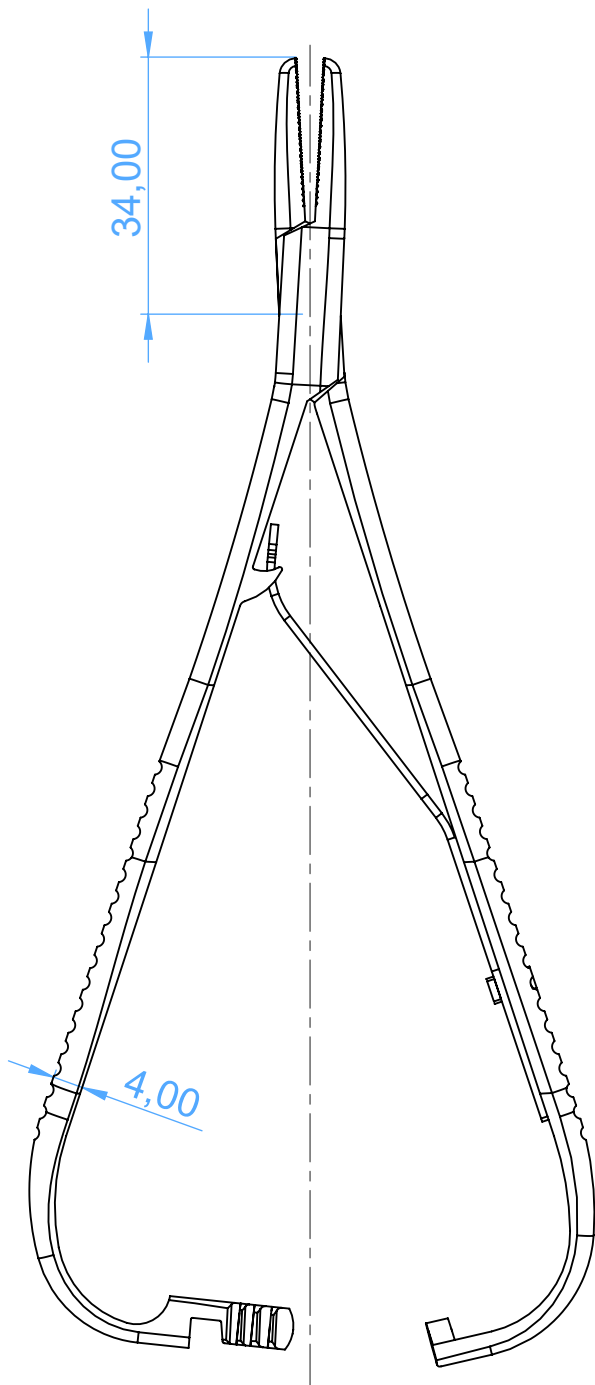

0430-17 - Needle holders/Porta aghi

Mathieu 17cm

SCALE 1:1