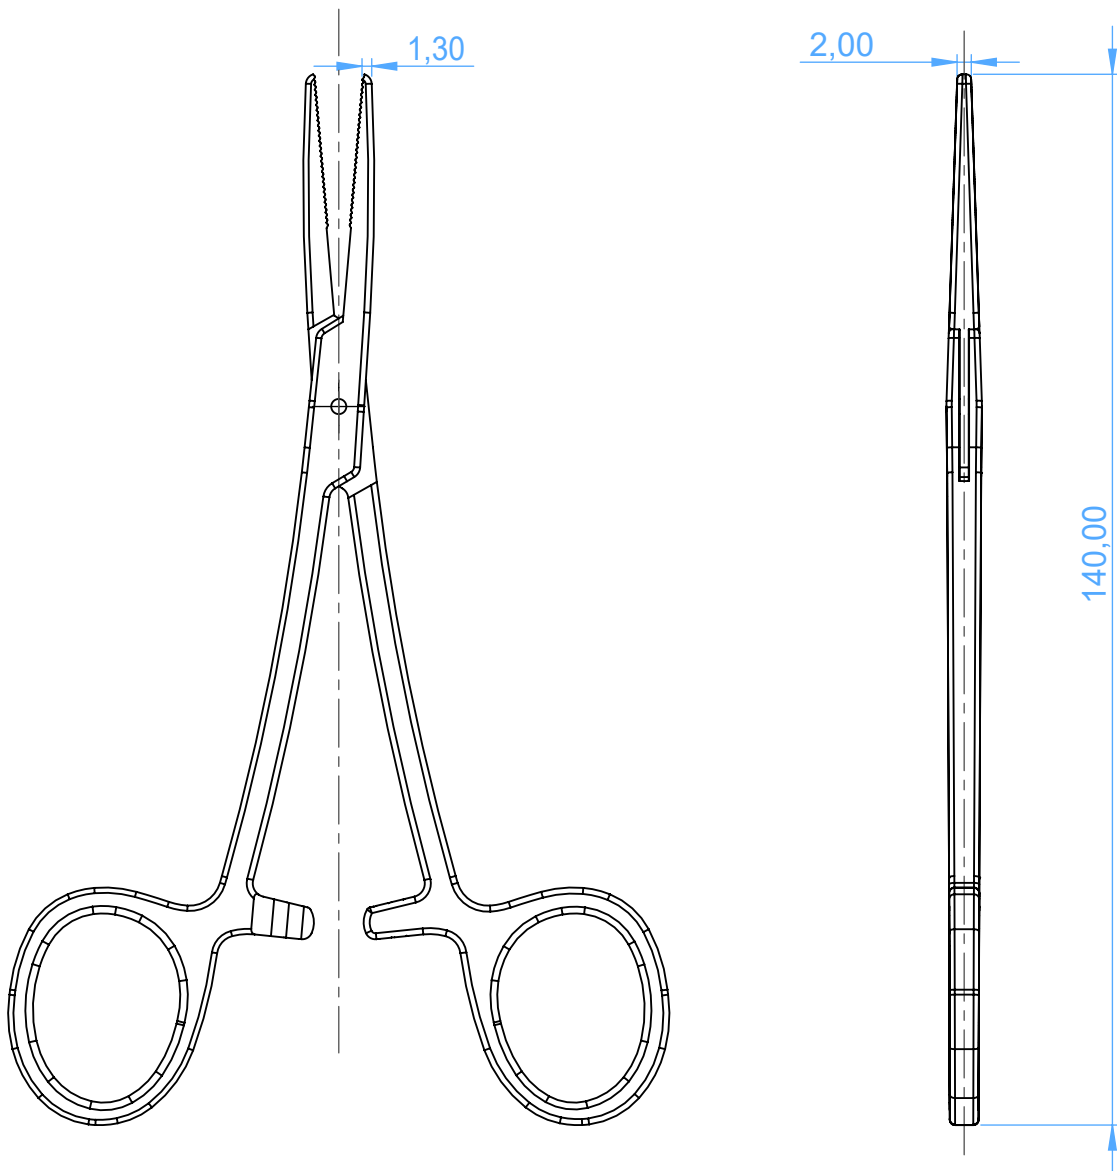

0510-1 - HEMOSTATS / Pinze emostatiche

1 Kelly straight

SCALE 1:1