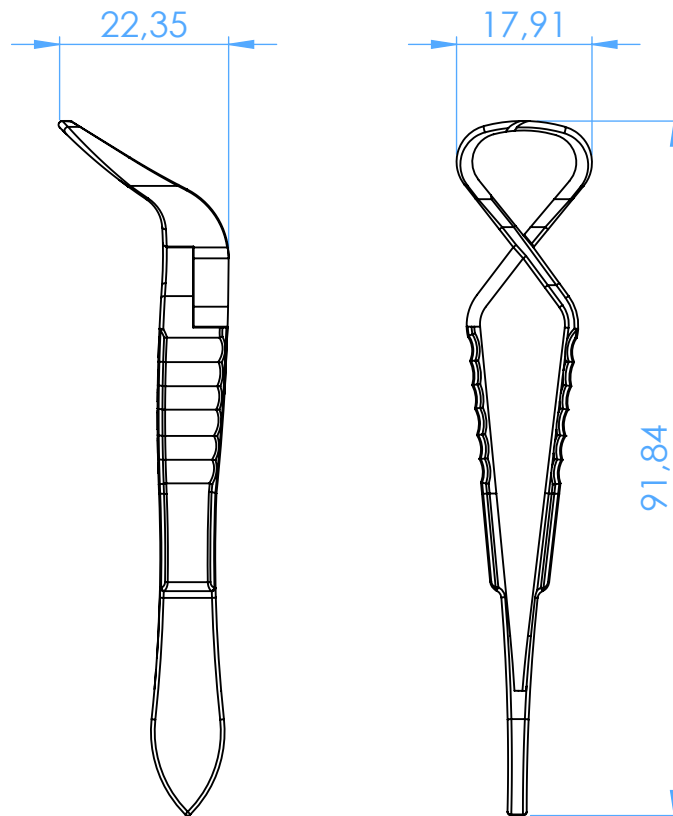

0681 - Pinza per Pannilino - Towel Clamp

Jones 9 cm

SCALE 1:1