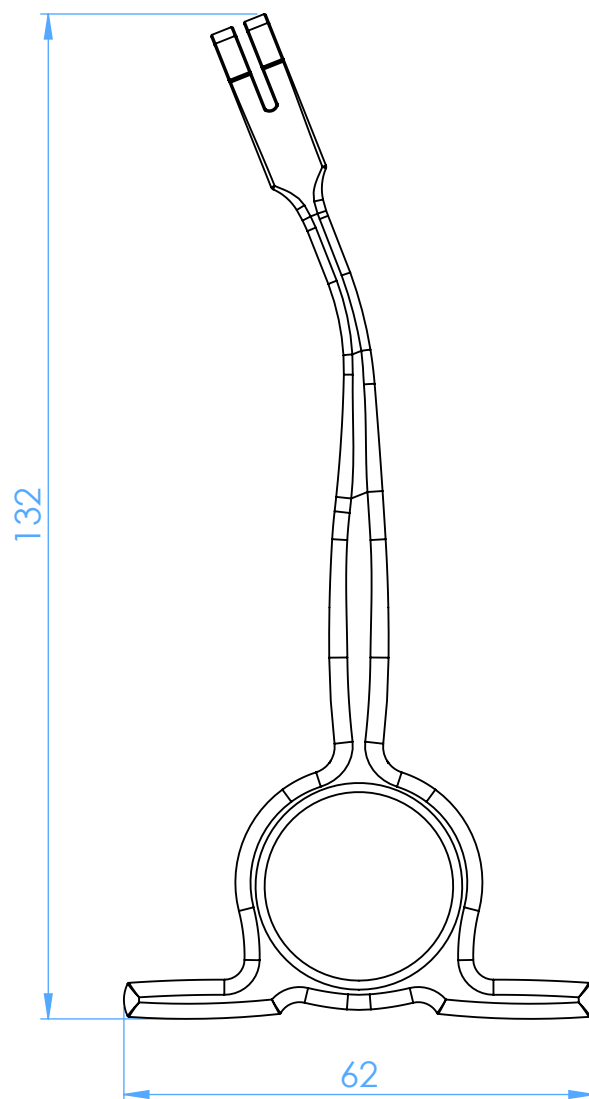

2618-2 - Divaricatore - Retractor

Williger sinistro arrotondato 13 cm

SCALE 1:1

ASA DENTAL
MAKE PEOPLE SMILE