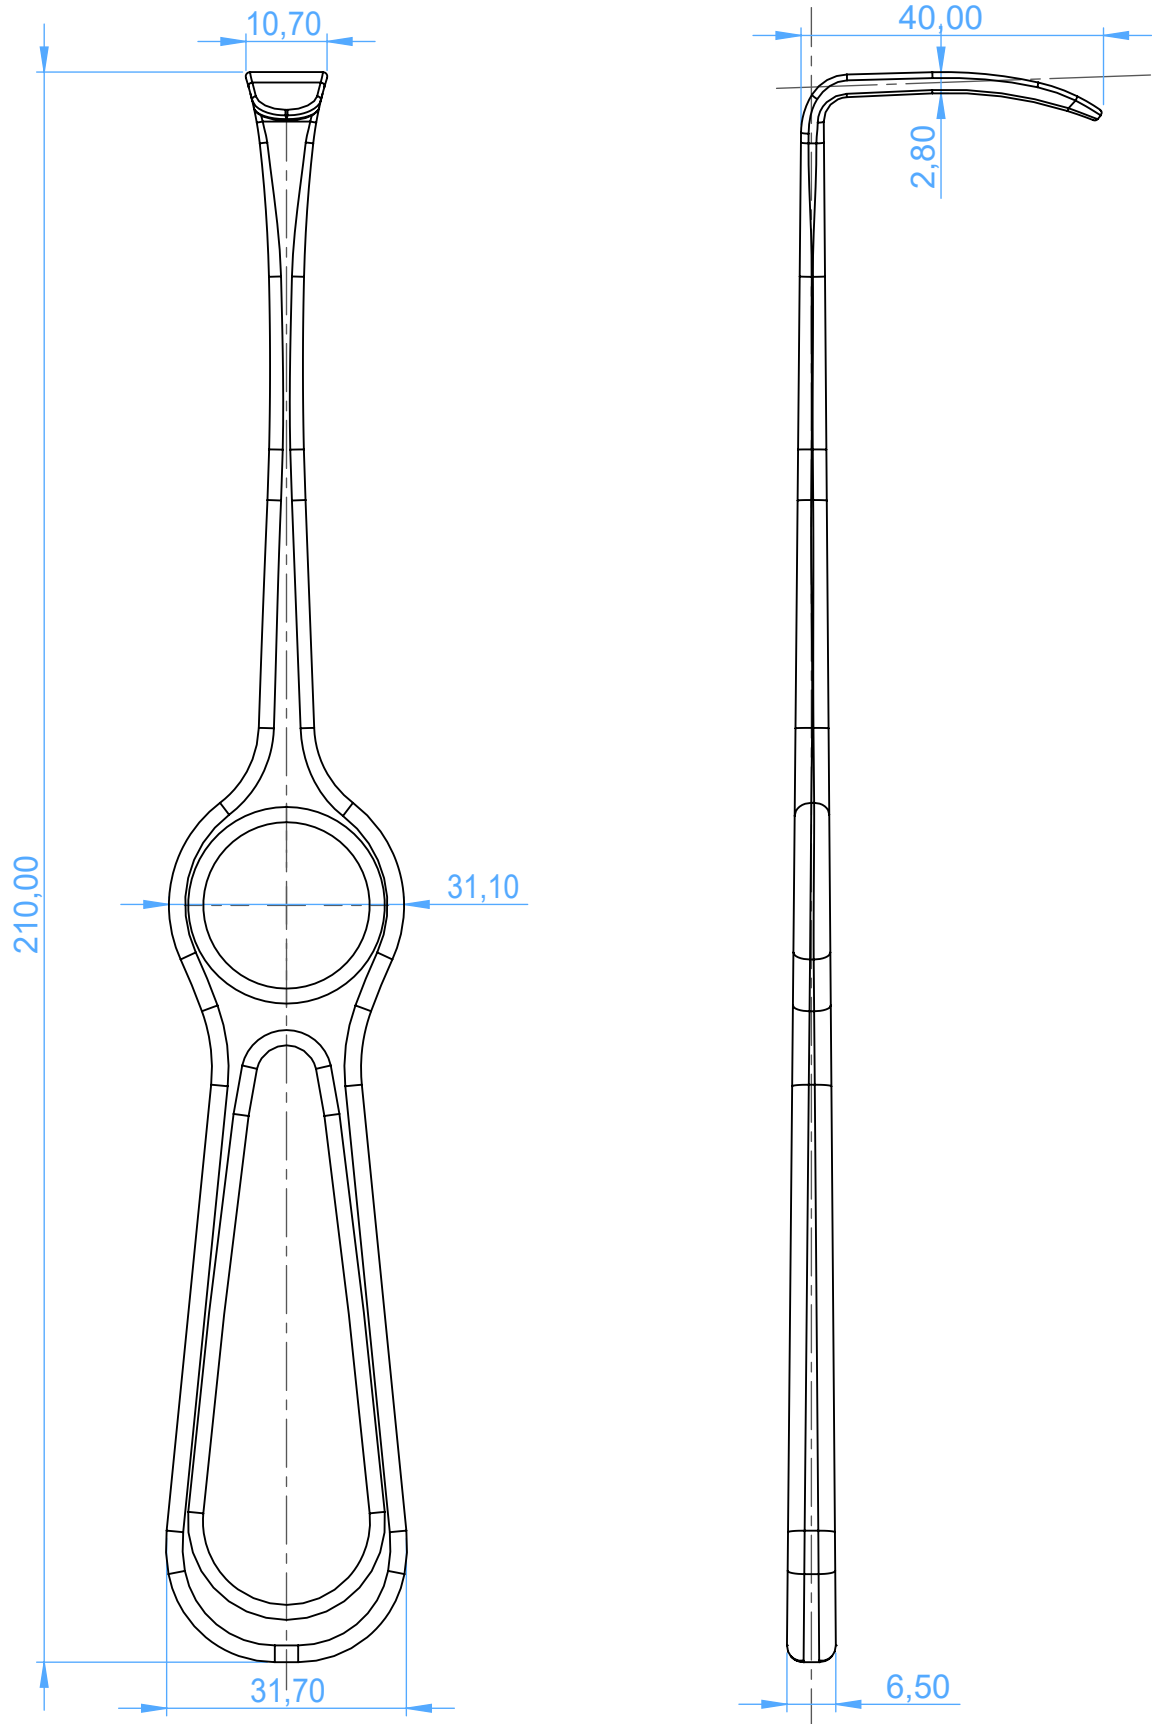

2621-3 - RETRACTOR / Divaricatore

Langenbeck

SCALE 1:1