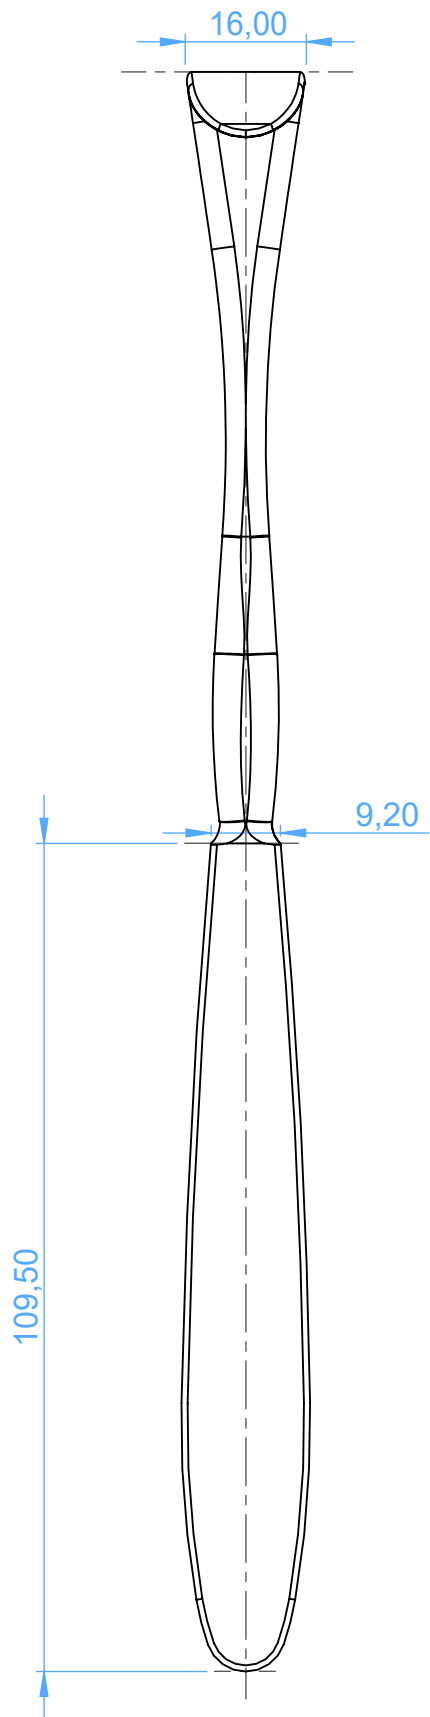

2622-3 - RETRACTOR / Divaricatore

Langenbeck

SCALE 1:1