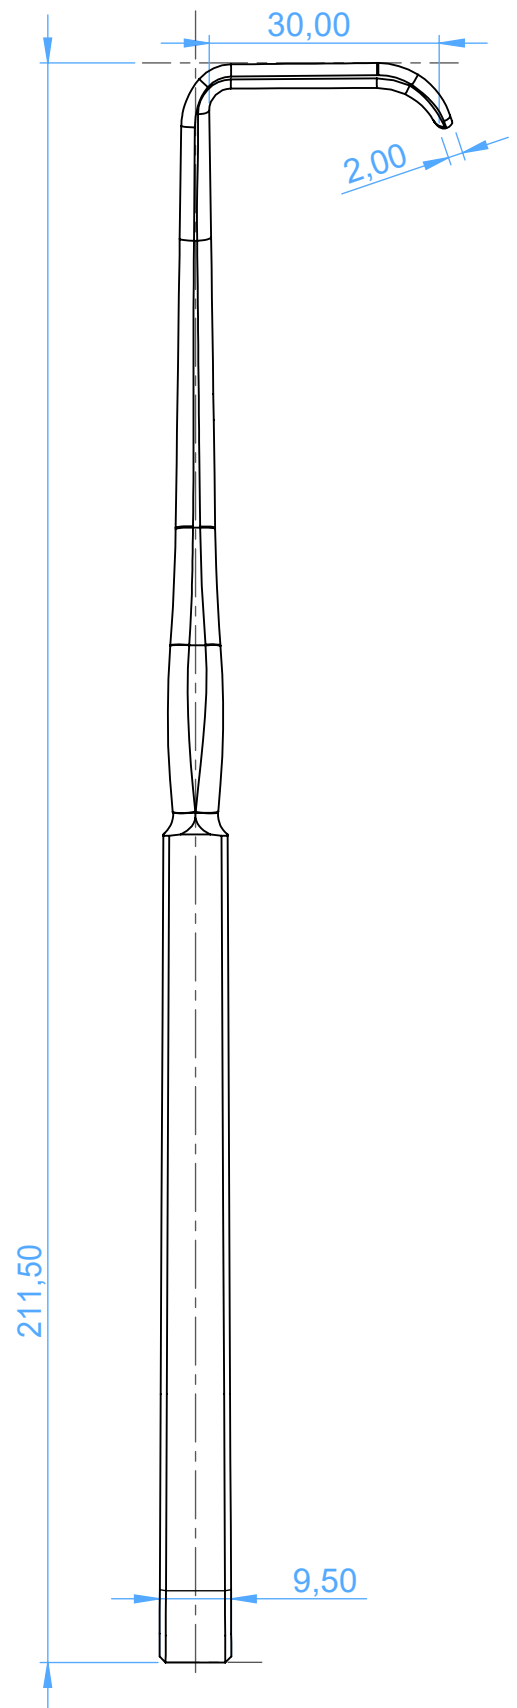

2622-3 - RETRACTOR / Divaricatore

Langenbeck

SCALE 1:1