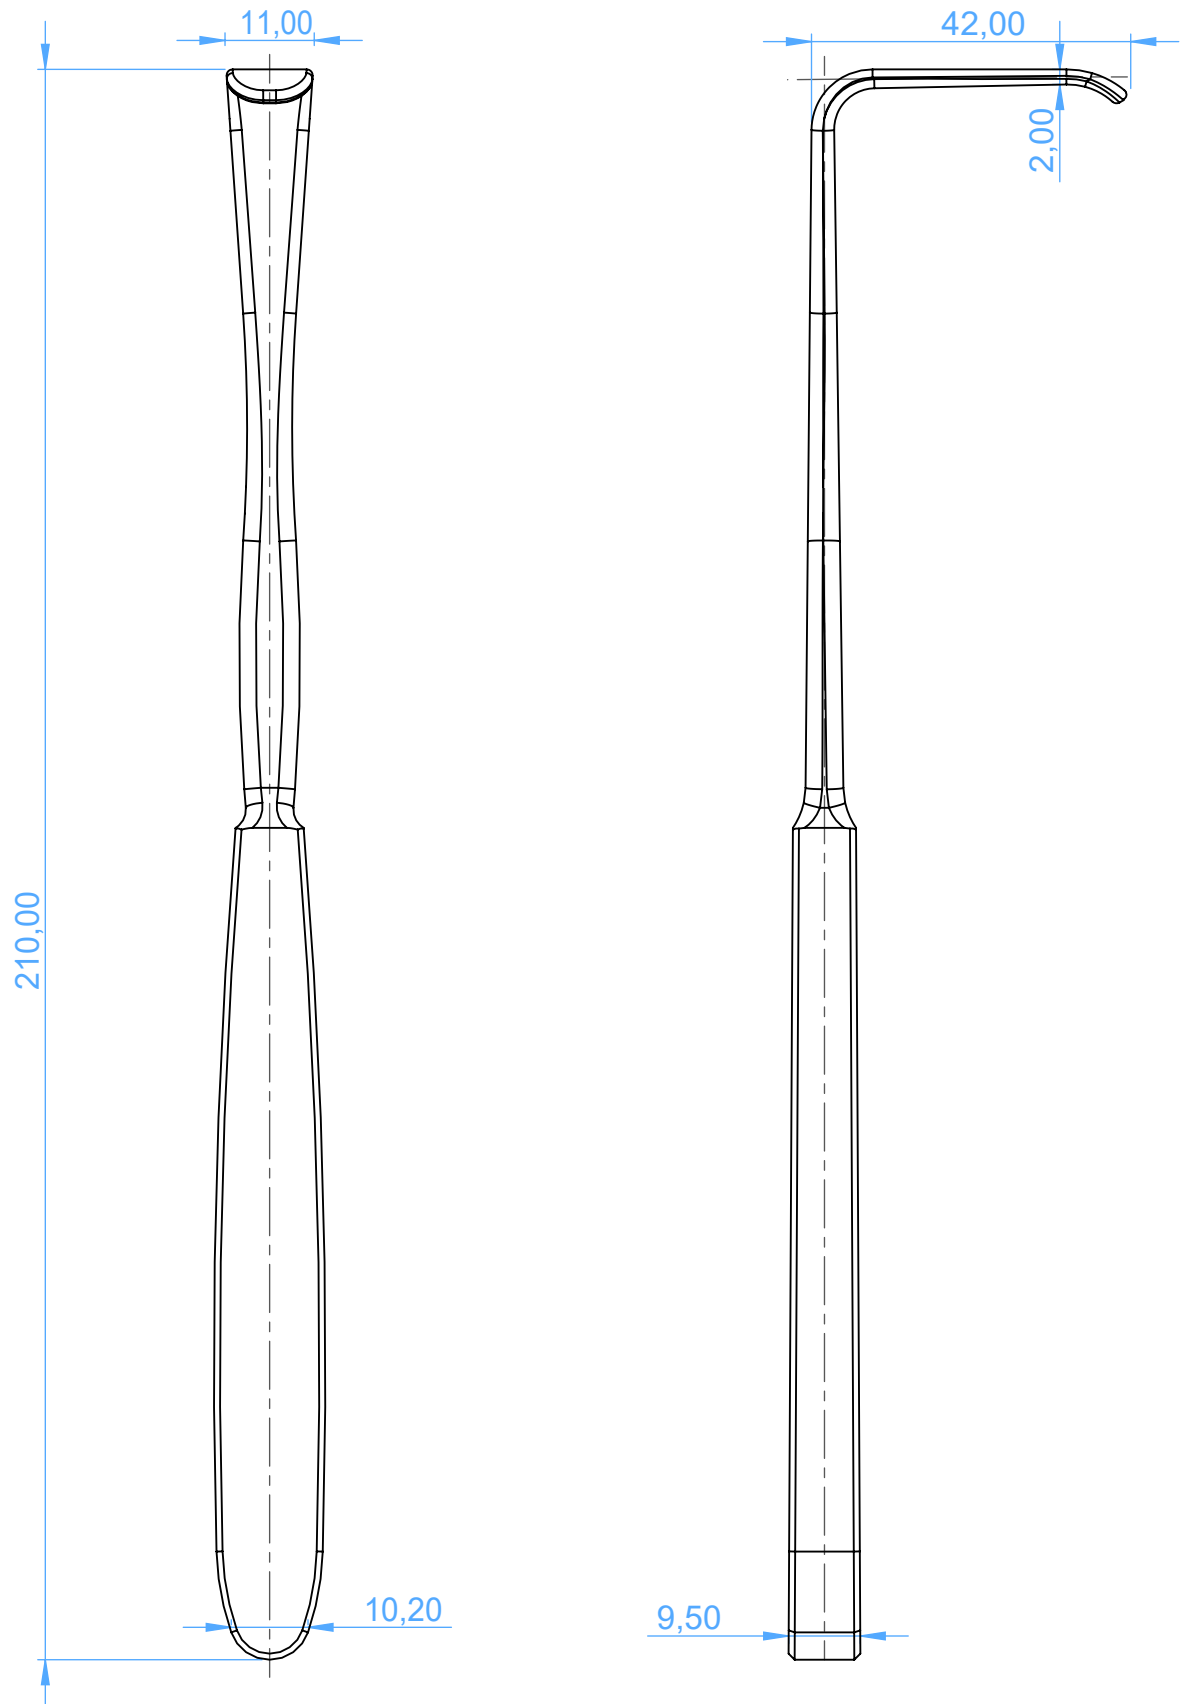

2622-4 - RETRACTORS / Divaricatori

Langenbeck

SCALE 1:1