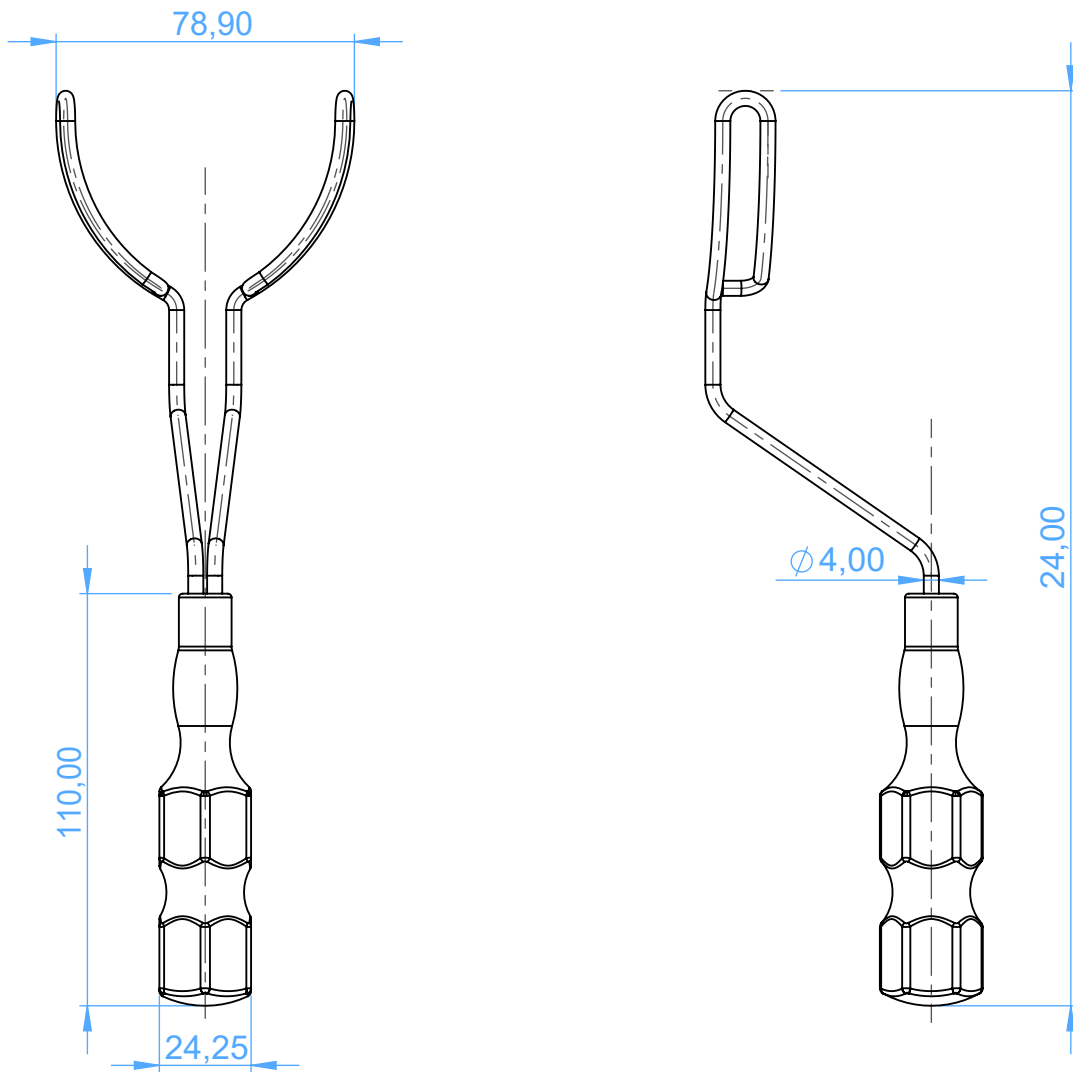

2628-1 - LABIAL RETRACTOR / Divaricatore Labiale

SCALE 1:2