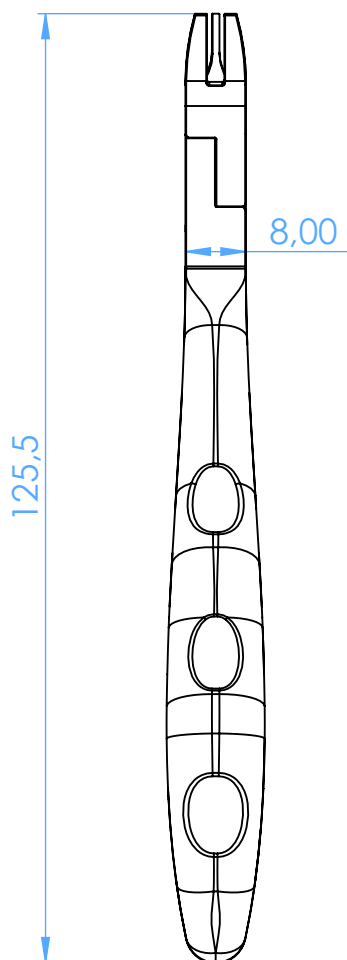

8820-1 - Wire forming pliers/Pinze per piegare fili

Aderer mini pliers

SCALE 1:1