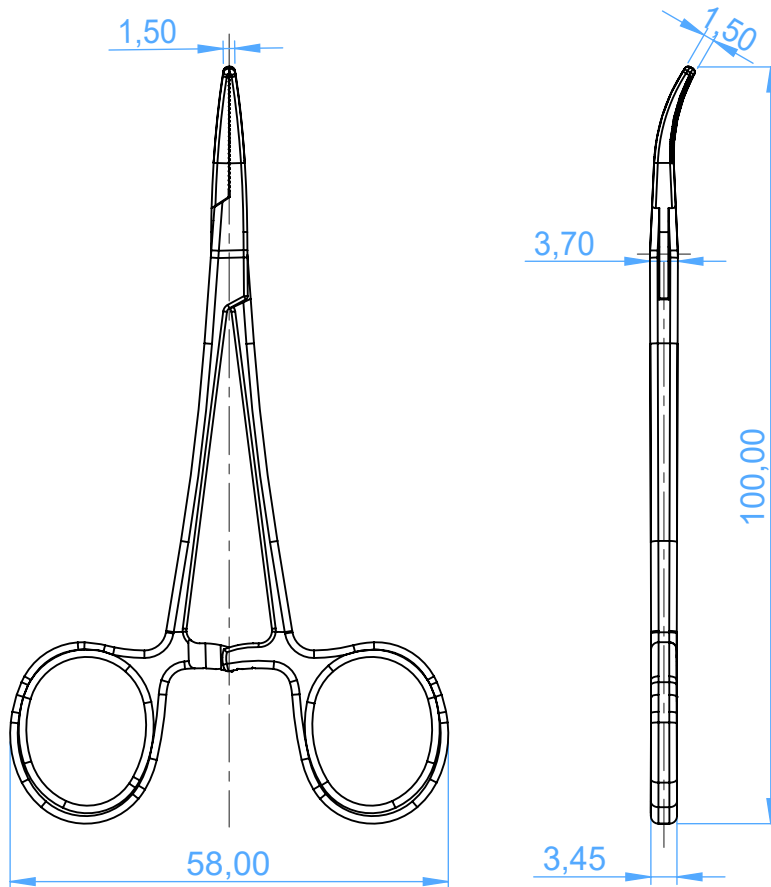

W0502-2 - HEMOSTATS / Pinze Emostatiche

2 Halstead-Mosquito
curved

SCALE 1:1