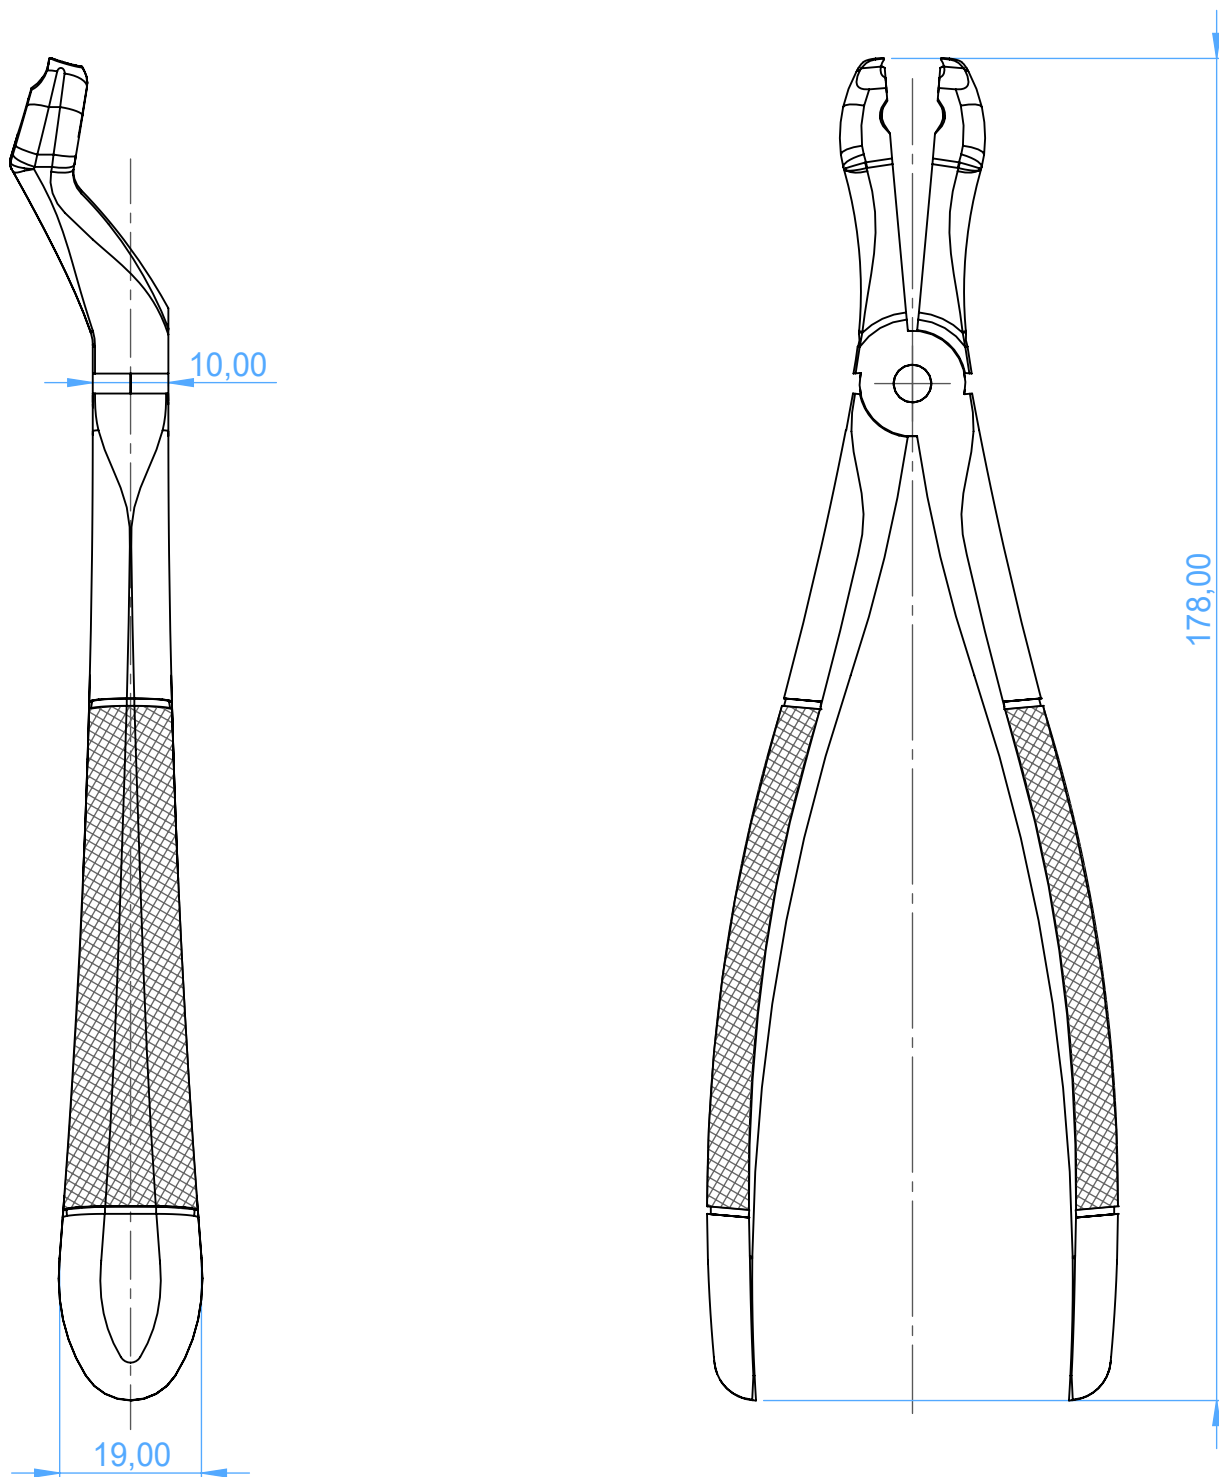

0100-121 - Extracting forceps / Pinze per estrazione

121 Ogden-Felsch
upper third molars / denti del giudizio superiori

SCALE 1:1