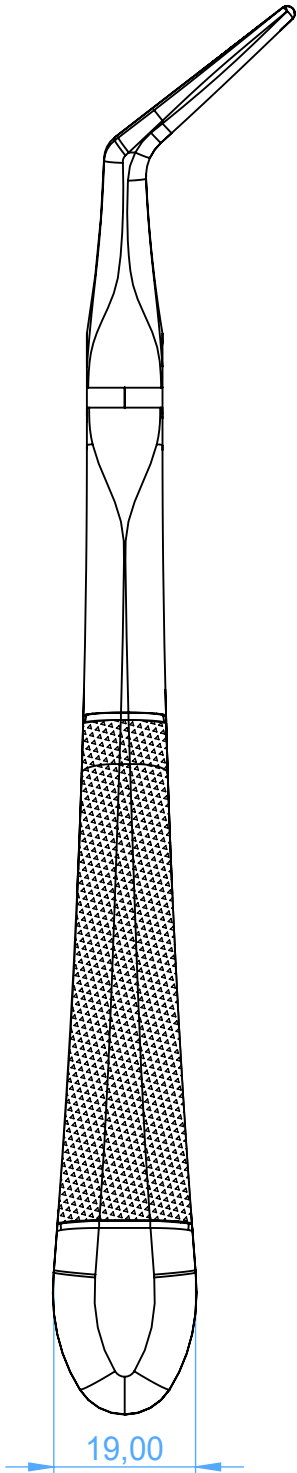

0100-145 - Extracting forceps/Pinze per estrazione

145 -18 cm - Radici Inferiori - Lower Roots

SCALE 1:1