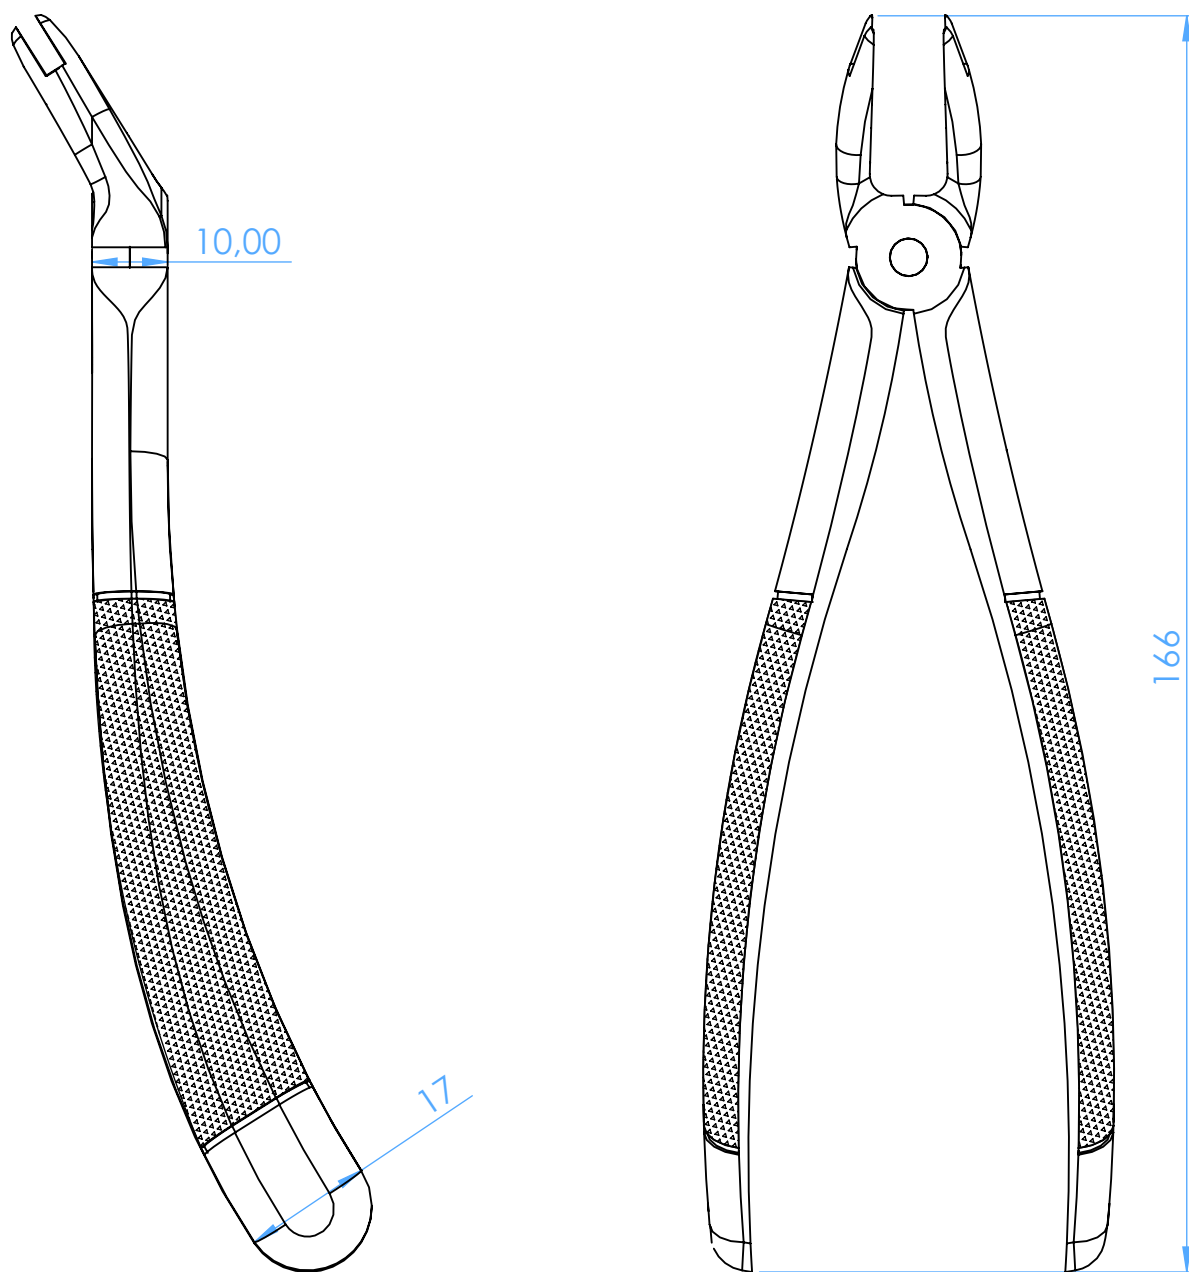

0100-166 - Extracting forceps/Pinze per estrazione

166 Trotter

universal extracting forceps for upper teeth/pinza universale per denti superiori

SCALE 1:1