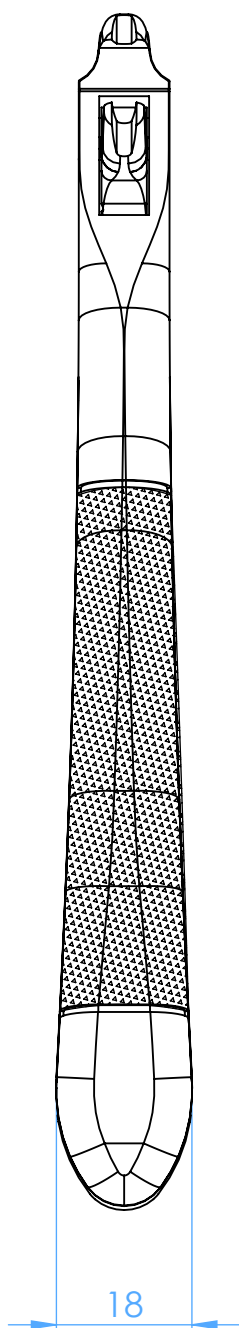

0100-167 - Extracting forceps/Pinze per estrazione

167 Trotter - Lower teeth, molars/premolars - Denti inferiori molari/premolari

SCALE 1:1