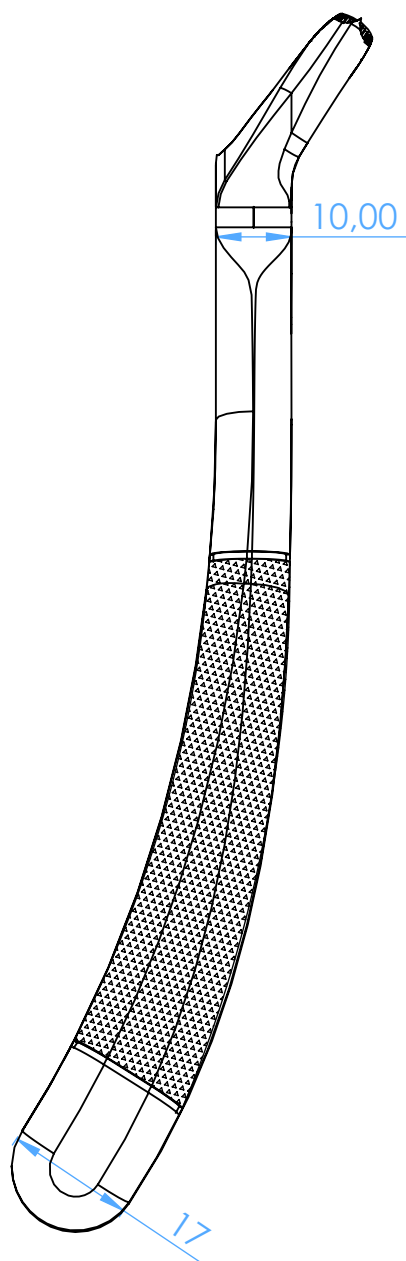

0100-17 - Extracting forceps/Pinze per estrazione

17
upper molars right / molari superiori destri

SCALE 1:1