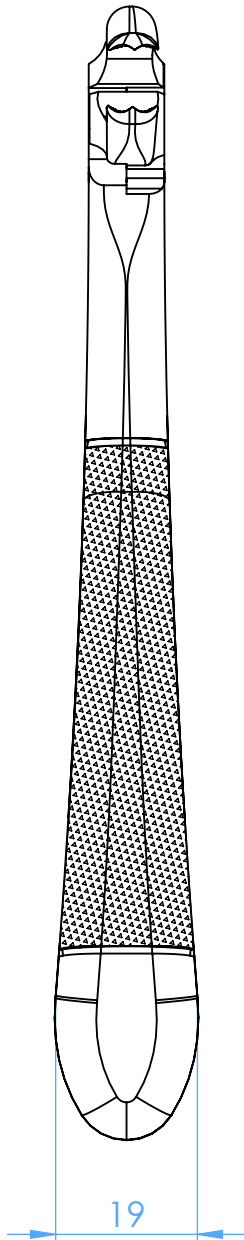

0100-22 - Extracting forceps/Pinze per estrazione

22 - 15 cm - Molari Inferiori - Lower Molars

SCALE 1:1